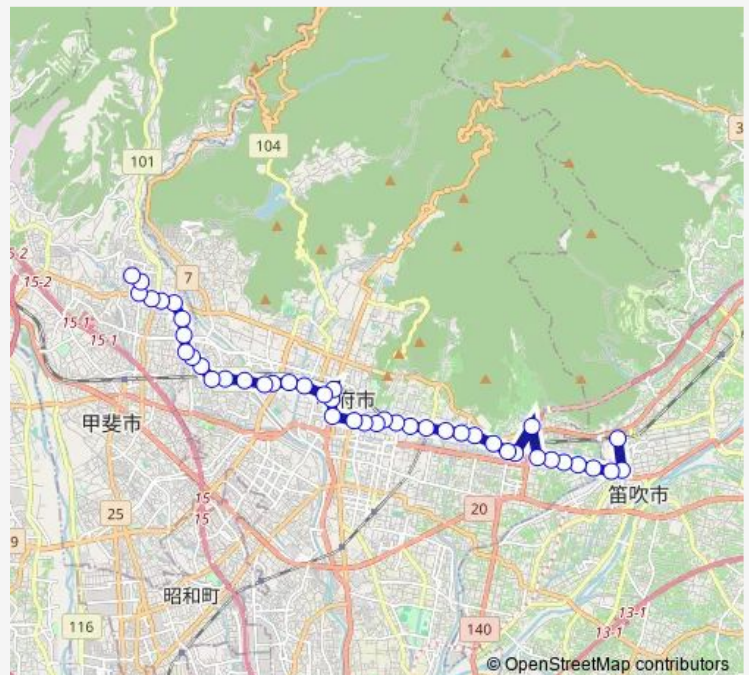

Friday 08:36-19:06

Saturday 08:36-19:06

Sunday 08:36-19:06

Route info

Direction: 石和温泉駅

Stops: 44

Trip Duration: 0 hour 51 min

■ 98:石和温泉駅発 敷島営業所方面行き — 石和温泉駅発 敷島営業所方面行き(98:敷島営業所 ~ 長塚 ~ 甲府駅 ~ ...