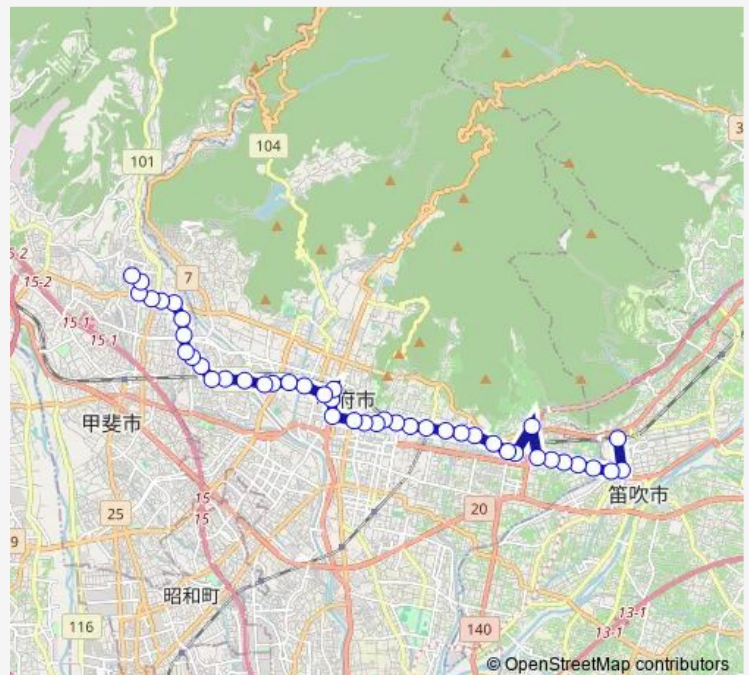

Friday 08:36-19:06

Saturday 08:36-19:06

Sunday 08:36-19:06

Route info

Direction: 石和温泉駅

Stops: 44

Trip Duration: 0 hour 51 min

中央三丁目