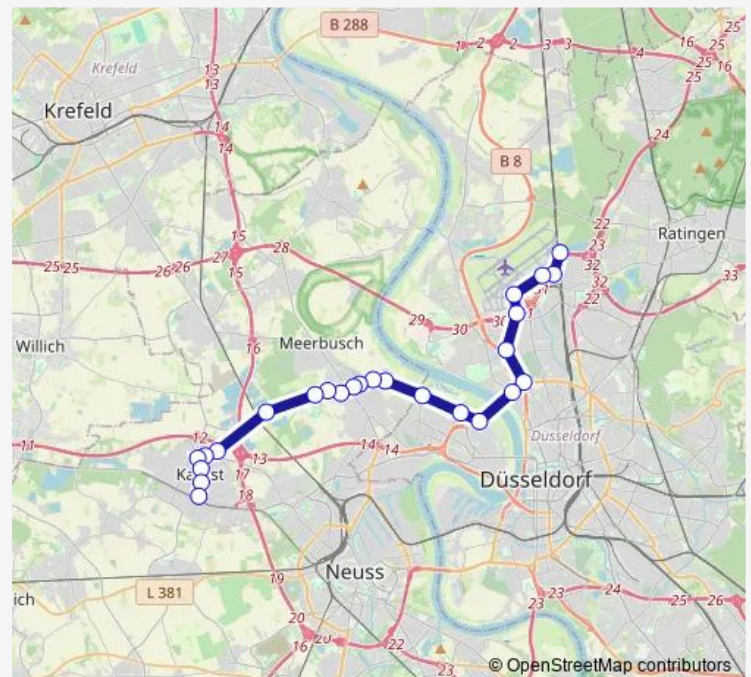

D-Flughafen, Halle 7

D-Flughafen Term. A/B/C

D-Airport City Ost

D-Birkhahnweg

D-Nordfriedhof

D-Theodor-Heuss-Brücke

D-Niederkassel

D-Linnicher Straße

Kaarst Broicherseite

Kaarst Am Hoverkamp

Kaarst Ritterstr.

Route schedule

D-Flughafen Bf — Kaarst Mitte/Holzbüttgen

Monday 05:58-20:08

Tuesday 05:58-20:08

Wednesday 05:58-20:08

Thursday 05:58-20:08

Friday 05:58-20:08

Saturday 07:02-19:58

Sunday 08:02-19:34

Route info

Direction: D-Flughafen Bf

Stops: 25

Trip Duration: 0 hour 48 min

■ SB51

BusMaps

Kaarst Neusser Str.

Kaarst Maubisstr.

Kaarst Stadtpark

Kaarst Mitte/Holzbüttgen

Direction

Kaarst Mitte/Holzbüttgen — D-Flughafen Bf