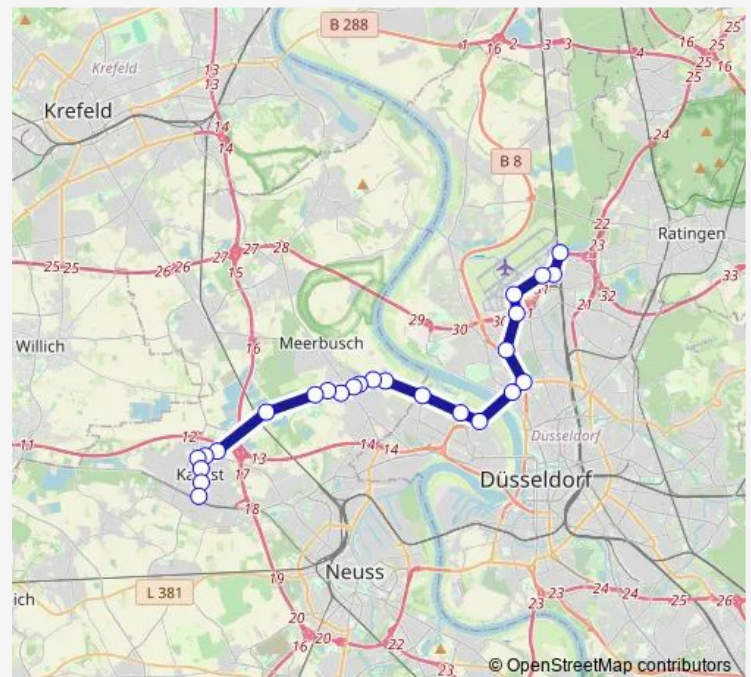

D-Airport City Ost

D-Birkhahnweg

D-Nordfriedhof

D-Theodor-Heuss-Brücke

D-Niederkassel

D-Linnicher Straße

D-Hubert-Hermes-Straße

Meerbusch Grabenstraße

Kaarst Ritterstr.

### Route schedule

D-Flughafen Bf — Kaarst Mitte/Holzbüttgen

Monday 05:58-20:08

Tuesday 05:58-20:08

Wednesday 05:58-20:08

Thursday 05:58-20:08

Friday 05:58-20:08

Saturday 07:02-19:58

### Route info

Direction: D-Flughafen Bf

Stops: 25

Trip Duration: 0 hour 46 min

Sb51

BusMaps

Kaarst Neusser Str.

Kaarst Maubisstr.