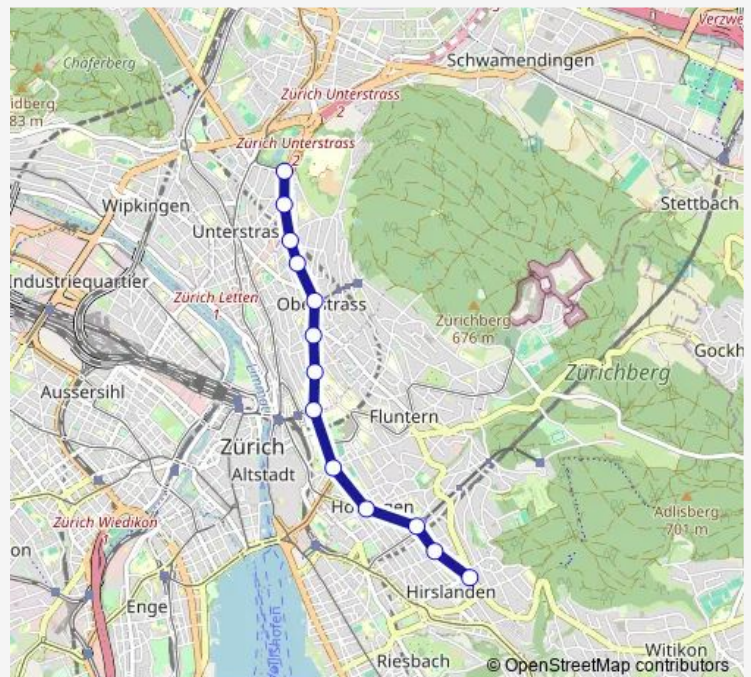

Zürich, Klusplatz

Route schedule

Zürich, Universität Irchel — Zürich, Klusplatz

Monday 05:04-09:59

Tuesday 05:04-06:22

Wednesday 05:04-06:22

Thursday 05:04-09:59

Friday 05:04-09:59

Saturday 07:28-09:50

Sunday 09:28-09:59

Route info

Direction: Zürich, Universität Irchel

Stops: 13

Trip Duration: 0 hour 15 min

Direction

Zürich, Milchbuck — Zürich, Klusplatz

14 stops

[Open route schedule](#)

Zürich, Milchbuck

Zürich, Universität Irchel

Zürich, Langmauerstrasse

Zürich, Letzistrasse

Zürich, Kinkelstrasse

Zürich, Seilbahn Rigiblick

Sunday 05:03

Route info

Direction: Zürich, Milchbuck

Stops: 14

Trip Duration: 0 hour 16 min

Direction

undefined — undefined

0 stops