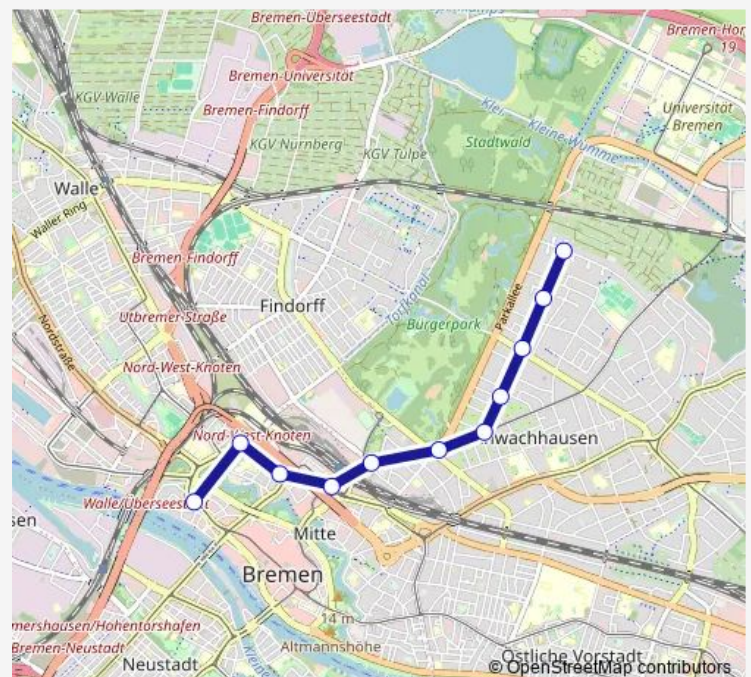

Direction

Bremen Kulenkampffallee — Bremen Radio Bremen/Vhs

11 stops

[Open route schedule](#)

Bremen Kulenkampffallee

Bremen Busestraße

Bremen Crüsemannallee

Bremen Bulthauptstraße

Bremen Brahmsstraße

Bremen Am Stern

Bremen Hauptbahnhof-Nord/Messe

Bremen Hauptbahnhof

Bremen Falkenstraße

Bremen Daniel-von-Büren-Straße

Bremen Radio Bremen/Vhs

Route schedule

Bremen Kulenkampffallee — Bremen Radio Bremen/Vhs

Monday 05:25-23:42

Tuesday 05:25-23:42

Wednesday 05:25-23:42

Thursday 05:25-23:42

Friday 05:25-23:42

Saturday 05:25-23:42

Sunday 07:05-23:42

Route info

Direction: Bremen Kulenkampffallee

Stops: 11

Trip Duration: 0 hour 13 min

Direction

Bremen Radio Bremen/Vhs — Bremen Kulenkampffallee

14 stops

[Open route schedule](#)