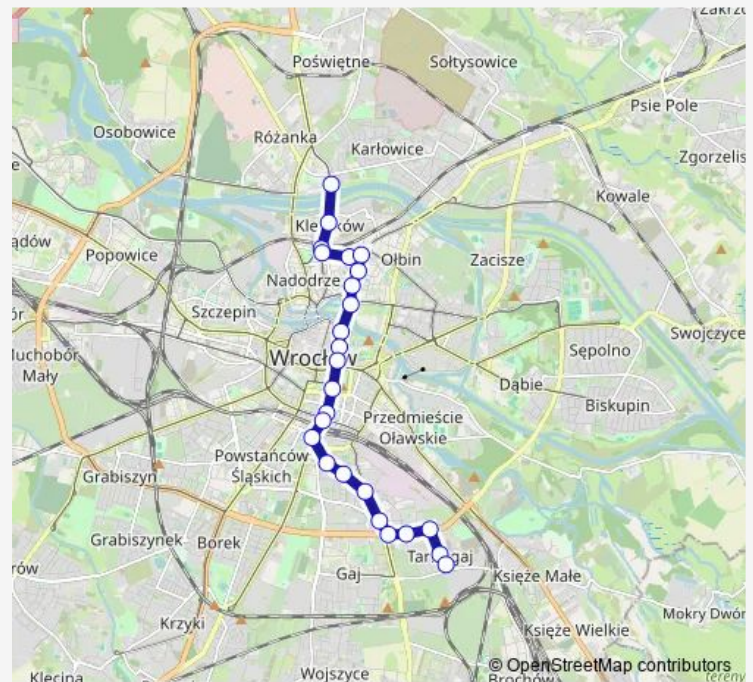

Dworzec Główny

Dworzec Główny

Dworzec Autobusowy

Route schedule

Poświętne — Tarnogaj

Monday 07:08-22:56

Tuesday 11:23-20:07

Wednesday 11:23-20:07

Thursday 11:23-20:07

Friday 11:23-20:07

Saturday —

Sunday —

Route info

Direction: Poświętne

Stops: 30

Trip Duration: 0 hour 41 min