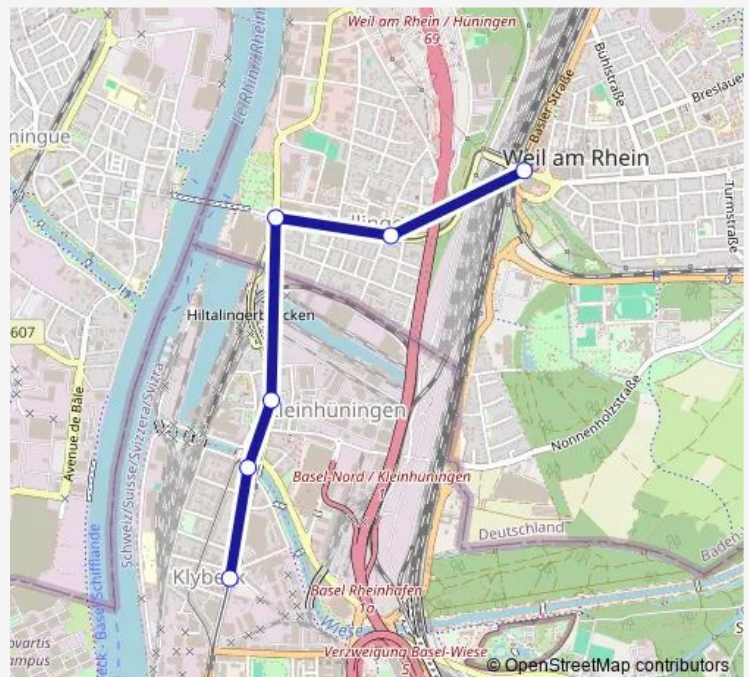

Direction

Basel, Wiesenplatz — Weil am Rhein, Bahnhof/Zentrum

6 stops

[Open route schedule](#)

Basel, Wiesenplatz

Basel, Kleinhüningen

Basel, Kleinhüningeranlage

Weil am Rhein, Dreiländerbr.

Weil a.R., Riedlistr./Kesselhaus

Weil am Rhein, Bahnhof/Zentrum

Route schedule

Basel, Wiesenplatz — Weil am Rhein, Bahnhof/Zentrum

Monday	05:05-15:25
Tuesday	05:05-15:25
Wednesday	05:05-15:25
Thursday	05:05-15:25
Friday	05:05-15:25
Saturday	04:49-05:34
Sunday	05:06-05:36

Route info

Direction: Basel, Wiesenplatz

Stops: 6

Trip Duration: 0 hour 9 min

Direction

Weil am Rhein, Bahnhof/Zentrum — Basel, Kleinhüningen

6 stops

[Open route schedule](#)

Direction: Weil am Rhein, Bahnhof/Zentrum

Stops: 6

Trip Duration: 0 hour 8 min

Direction

Basel, Wiesenplatz — Weil am Rhein, Bahnhof/Zentrum

6 stops

[Open route schedule](#)

Basel, Wiesenplatz