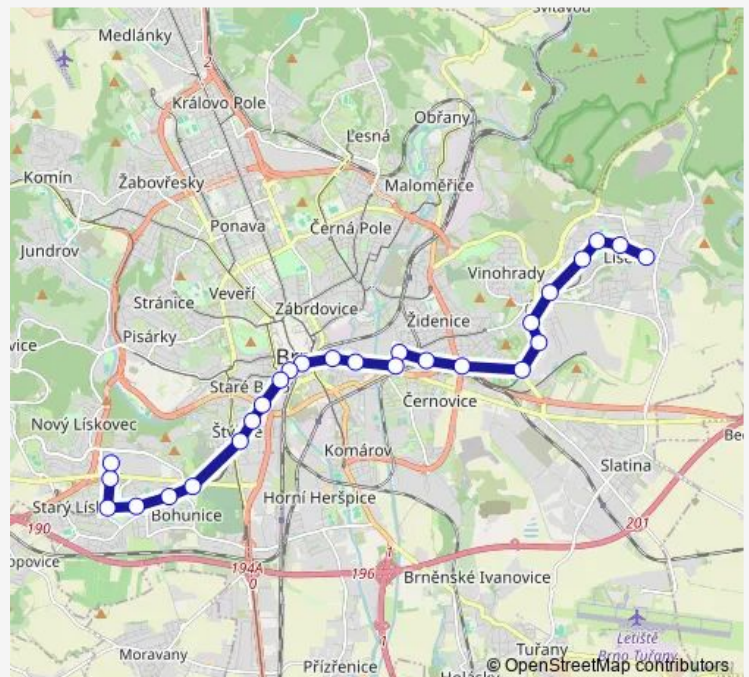

Thursday 04:56-23:00

Friday 04:56-23:00

Saturday 04:58-23:00

Sunday 04:58-23:00

Route info

Direction: Nemocnice Bohunice

Stops: 26

Trip Duration: 0 hour 44 min

8 — Líšeň, Mifkova - Nemocnice Bohunice

Novolišeňská

Masarova

Kotlanova

Jírova

Mifkova

Direction

Vozovna Medlánky — Mifkova

27 stops

[Open route schedule](#)

Vozovna Medlánky

Tylova

Semilasso

Husitská

Jungmannova

Kartouzská