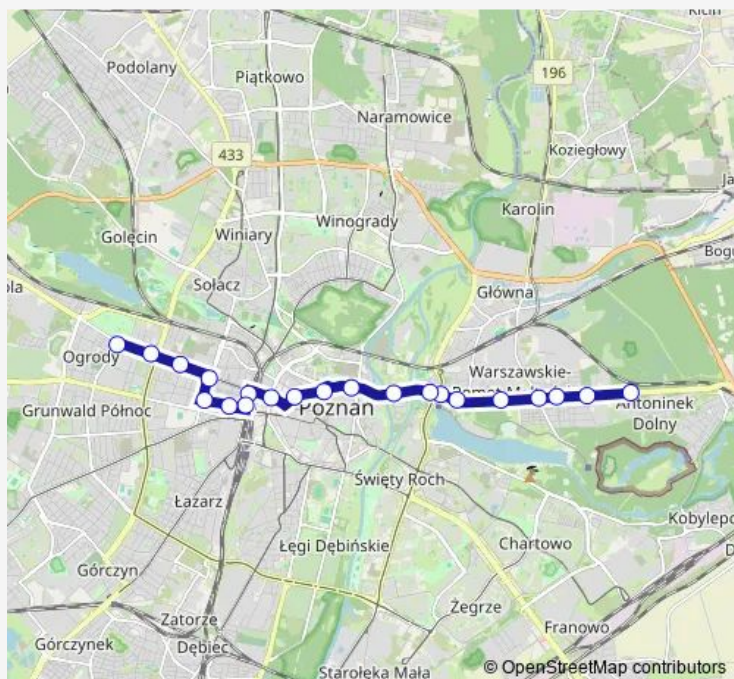

Tram 8 Ogrody - Miłostowo|Miłostowo - Ogrody

[Go to website](#)

**Direction**

Ogrody — Głogowska/Hetmańska

11 stops

[Open route schedule](#)

- Ogrody
- Żeromskiego
- Polna
- Rynek Jeżycki
- Kraszewskiego
- Stare Zoo
- Most Dworcowy
- Dworzec Zachodni
- Park Wilsona
- Rynek Łazarski
- Głogowska/Hetmańska

Route schedule

Ogrody — Głogowska/Hetmańska

Monday	09:38-23:00
Tuesday	16:42-17:00
Wednesday	22:44-23:00
Thursday	—
Friday	—
Saturday	—
Sunday	—

Route info

Direction: Ogrody

Stops: 11

Trip Duration: 0 hour 19 min

## Direction

Miłostowo — Głogowska/Hetmańska

20 stops

[Open route schedule](#)

Miłostowo

Mogileńska

Łomżyńska

Krańcowa