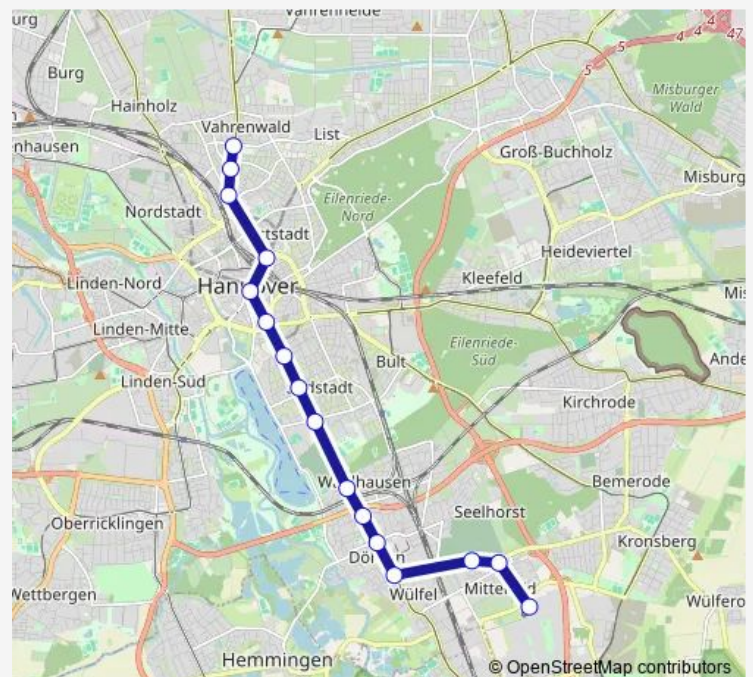

Hannover Aegidientorplatz (U)

Hannover Schlägerstraße (U)

Hannover Geibelstraße (U)

Hannover Altenbekener Damm (U)

Hannover Döhrener Turm

Hannover Fiedelerstraße

Hannover Peiner Straße

Hannover Bothmerstraße

Thursday —

Friday —

Saturday —

Sunday 05:24-00:32⁺¹

Route info

Direction: Hannover Steintor (U)

Stops: 13

Trip Duration: 0 hour 20 min

Direction

Hannover Lortzingstraße — Hannover Messe/Nord

16 stops

[Open route schedule](#)

Hannover Lortzingstraße

Hannover Lister Platz (U)

Hannover Sedanstraße/Lister Meile (U)

Hannover Hauptbahnhof (U)

Route info

Direction: Hannover Dragonerstraße

Stops: 16

Trip Duration: 0 hour 24 min

Direction

Hannover Messe/Nord — Hannover Dragonerstraße

16 stops

[Open route schedule](#)