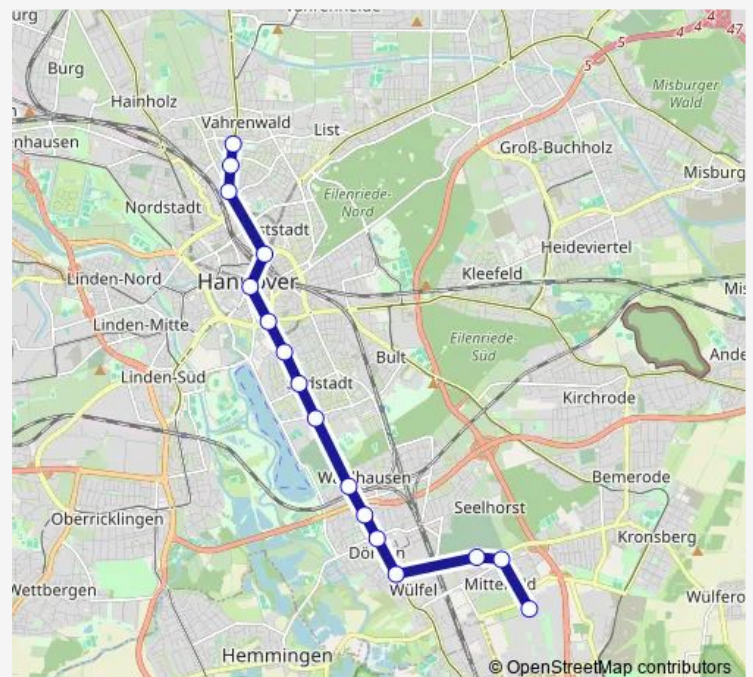

Hannover Werderstraße (U)

Hannover Hauptbahnhof (U)

Hannover Kröpcke (U)

Hannover Aegidientorplatz (U)

Hannover Schlägerstraße (U)

Hannover Geibelstraße (U)

Hannover Altenbekener Damm (U)

Hannover Döhrener Turm

Hannover Fiedelerstraße

Hannover Peiner Straße

Hannover Bothmerstraße

Hannover Stadtfriedhof Seelhorst

Hannover Am Mittelfelde

Hannover Messe/Nord

Route schedule

Hannover Dragonerstraße — Hannover Messe/Nord

Monday 03:55-00:26⁺¹

Tuesday 03:55-00:26⁺¹

Wednesday 03:55-00:26⁺¹

Thursday 03:55-00:26⁺¹

Friday 03:55-02:11⁺¹

Saturday 03:11-02:11⁺¹

Sunday 03:11-00:26⁺¹

Route info

Direction: Hannover Dragonerstraße

Stops: 16

Trip Duration: 0 hour 24 min

Direction

Hannover Messe/Nord — Hannover Dragonerstraße

16 stops

[Open route schedule](#)

Hannover Messe/Nord