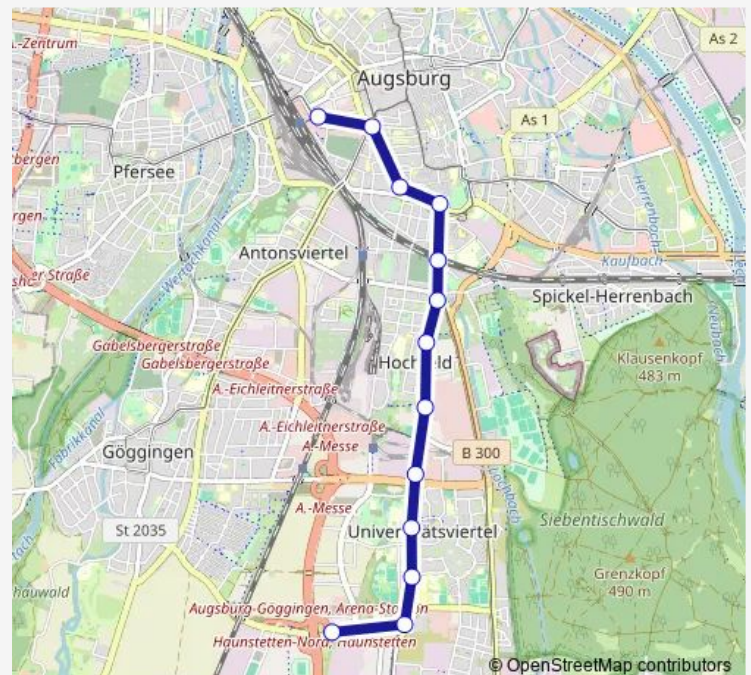

Augsburg, BMW/Institut f.Physik

Augsburg, Universität

Augsburg, Bukowina-Institut/Pci

Augsburg, Fachoberschule

Augsburg, Von-Parseval-Straße

Augsburg, Schertlinstraße

Augsburg Haunstetterstraße

Augsburg, Rotes Tor

Augsburg, Th.-Heuss-Platz/Ihk

Augsburg, Königsplatz

Augsburg Hbf

Route schedule

Augsburg WWK Arena — Augsburg Hbf

| | |
|-----------|-------------|
| Monday | — |
| Tuesday | — |
| Wednesday | — |
| Thursday | — |
| Friday | — |
| Saturday | — |
| Sunday | 19:30-21:15 |

Route info

Direction: Augsburg WWK Arena

Stops: 13

Trip Duration: 0 hour 19 min

Direction

Augsburg Hbf — Augsburg WWK Arena

13 stops

[Open route schedule](#)

Augsburg Hbf

Augsburg, Königsplatz

Augsburg, Th.-Heuss-Platz/lhk

Augsburg, Rotes Tor

Augsburg Haunstetterstraße

Augsburg, Schertlinstraße

Augsburg, Von-Parseval-Straße

Augsburg, Fachoberschule