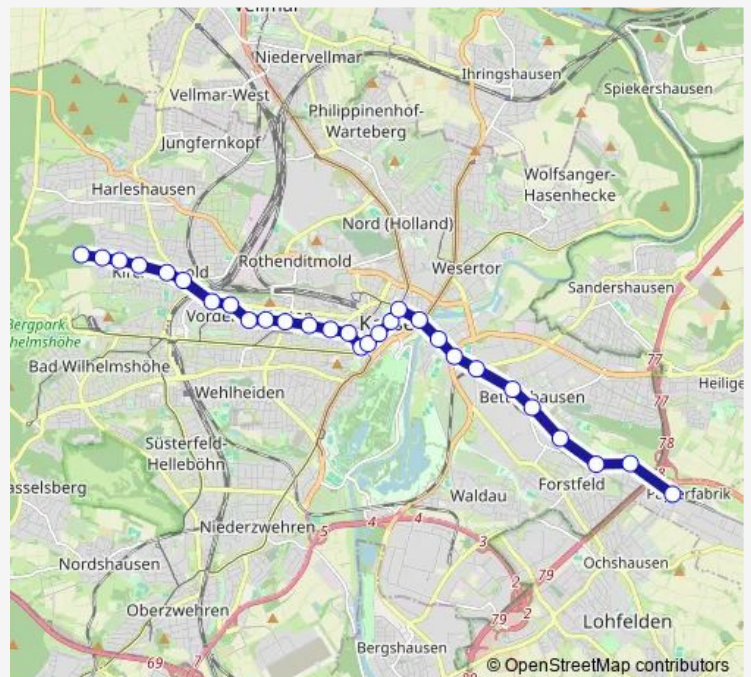

Thursday 04:32-00:08⁺¹

Friday 04:32-00:08⁺¹

Saturday 09:50-00:08⁺¹

Sunday 09:42-00:08⁺¹

Route info

Direction: Kassel Hessenschanze

Stops: 29

Trip Duration: 0 hour 39 min

■ 8 — Tram 9

Kassel Platz der Deutschen Einheit

Kassel Sandershäuser Straße

Kassel Kirchgasse

Kassel Leipziger Platz

Kassel Forstfeldstraße

Kassel Lindenberg

Kassel Am Kupferhammer