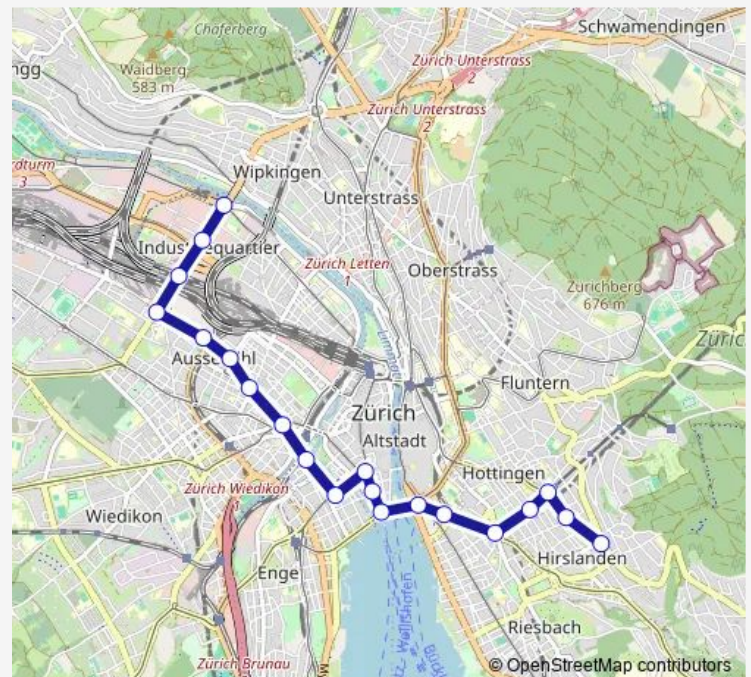

Direction

Zürich, Klusplatz — Zürich, Escher-Wyss-Platz

20 stops

[Open route schedule](#)

- Zürich, Klusplatz
- Zürich, Hölderlinstrasse
- Zürich, Römerhof
- Zürich, Englischviertelstrasse
- Zürich, Kreuzplatz
- Zürich Stadelhofen, Bahnhof
- Zürich, Bellevue
- Zürich, Bürkliplatz
- Zürich, Kantonalbank
- Zürich, Paradeplatz
- Zürich, Stockerstrasse
- Zürich Selnau, Bahnhof
- Zürich, Stauffacher
- Zürich, Helvetiaplatz
- Zürich, Bäckeranlage
- Zürich, Güterbahnhof
- Zürich, Hardplatz
- Zürich Hardbrücke, Bahnhof
- Zürich, Schiffbau
- Zürich, Escher-Wyss-Platz

Route schedule

Zürich, Klusplatz — Zürich, Escher-Wyss-Platz

Monday	24:36 ⁺¹
Tuesday	—
Wednesday	—
Thursday	24:36 ⁺¹
Friday	24:36 ⁺¹
Saturday	—
Sunday	24:36 ⁺¹

Route info

Direction: Zürich, Klusplatz

Stops: 20

Trip Duration: 0 hour 26 min

Direction

Zürich, Klusplatz — Zürich, Escher-Wyss-Platz

20 stops

[Open route schedule](#)

Zürich, Klusplatz

Zürich, Hölderlinstrasse

Zürich, Römerhof

Route info

Direction: Zürich, Klusplatz

Stops: 20

Trip Duration: 0 hour 26 min

8 Tram time schedules and route maps are available in an offline PDF at busmaps.com. Use the busmaps.com website to see live bus times, train schedule or subway schedule, and step-by-step directions for all public transit in Zurich