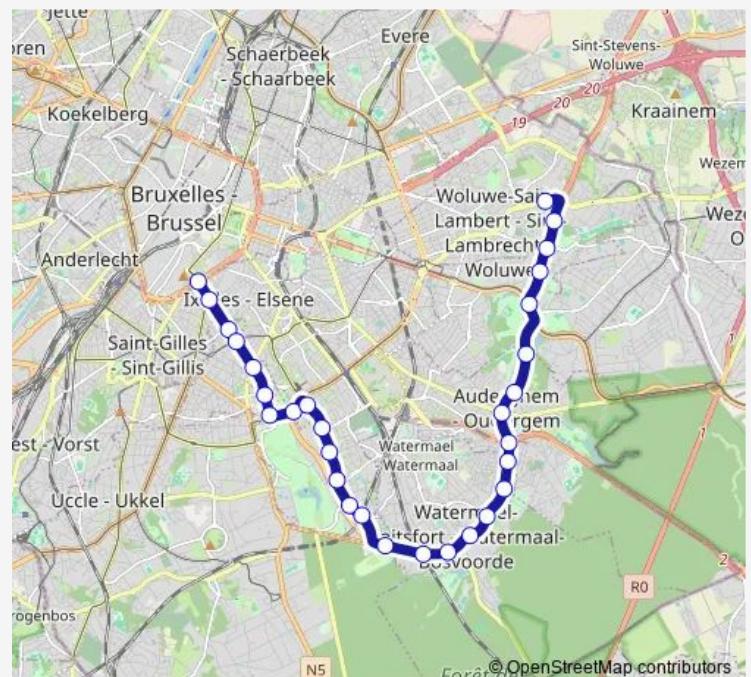

Tram 8 Louise - Roodebeek

[Go to website](#)

Direction

Louise — Roodebeek

30 stops

[Open route schedule](#)

- Louise
- Stephanie
- Defacqz
- Bailli
- Vleurgat
- Abbaye
- Legrand
- Cambre-Etoile
- Buyl
- Ulb
- Solbosch
- Marie-Jose
- Bresil
- Boondael Gare
- Hippod. Boitsfort
- Boitsfort Gare
- Delleur
- Wiener
- Fauconnerie
- Tenreuken
- Parc Seny

Route schedule

Louise — Roodebeek

Monday	04:48-02:49 ⁺¹
Tuesday	03:04-02:49 ⁺¹
Wednesday	03:04-02:49 ⁺¹
Thursday	03:04-02:49 ⁺¹
Friday	03:04-02:49 ⁺¹
Saturday	03:04-01:12 ⁺¹
Sunday	04:46-01:12 ⁺¹

Route info

Direction: Louise

Stops: 30

Trip Duration: 0 hour 48 min

8 — Louise - Roodebeek

Herrmann-Debroux

Auderghem-Shop.

Rond-PT Souverain

Empain

Musee DU Tram

Parc DES Sources

Voot

Woluwe Shopping

Roodebeek

Direction

Buyl — Roodebeek

23 stops