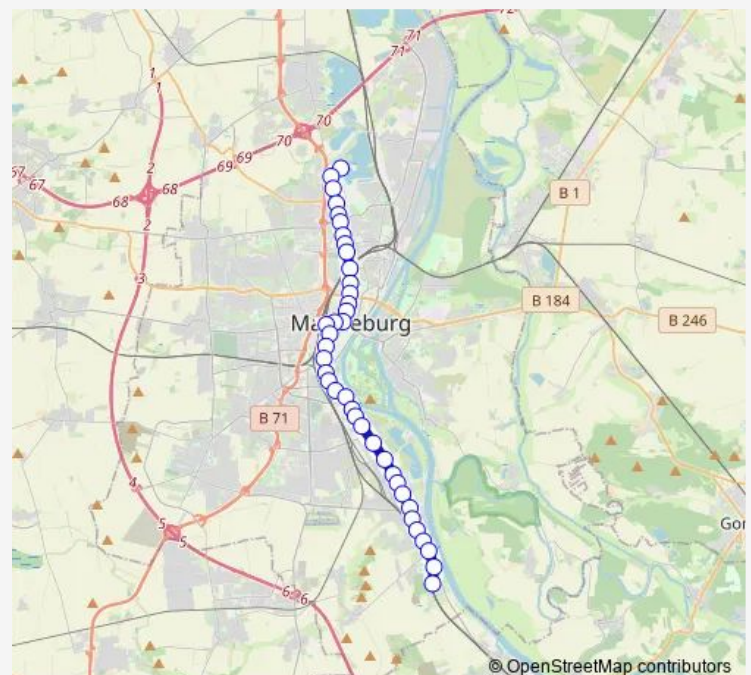

Magdeburg, Haeckelstr./Museum

Magdeburg, Hasselbachplatz (Tram/Bus)

Magdeburg, Planckstr.

Route schedule

Magdeburg, Neustädter See — Magdeburg, Westerhüsen (Betriebshof)

Monday 06:29-16:09

Tuesday 06:29-16:09

Wednesday 06:29-16:09

Thursday 06:29-16:09

Friday 06:29-16:09

Saturday —

Sunday —

Route info

Direction: Magdeburg, Neustädter See

Stops: 39

Trip Duration: 0 hour 52 min

Magdeburg, AMO/Steubenallee

Magdeburg, Benediktinerstr./Gesellschaftshaus

Magdeburg, Budenbergstr.

Magdeburg, Thiemstr.

Magdeburg, Neue Str./Zirkusmuseum

Magdeburg, Buckau (Wasserwerk)

Magdeburg, Zinckestr.

Magdeburg, Friedrich-List-Str.

Magdeburg, Mariannenstr.

Magdeburg, Skl

Magdeburg, Turmpark

Magdeburg, Salbker Platz

Magdeburg, Blumenberger Str.

Magdeburg, S-Bahnhof Südost (Tram/Bus)