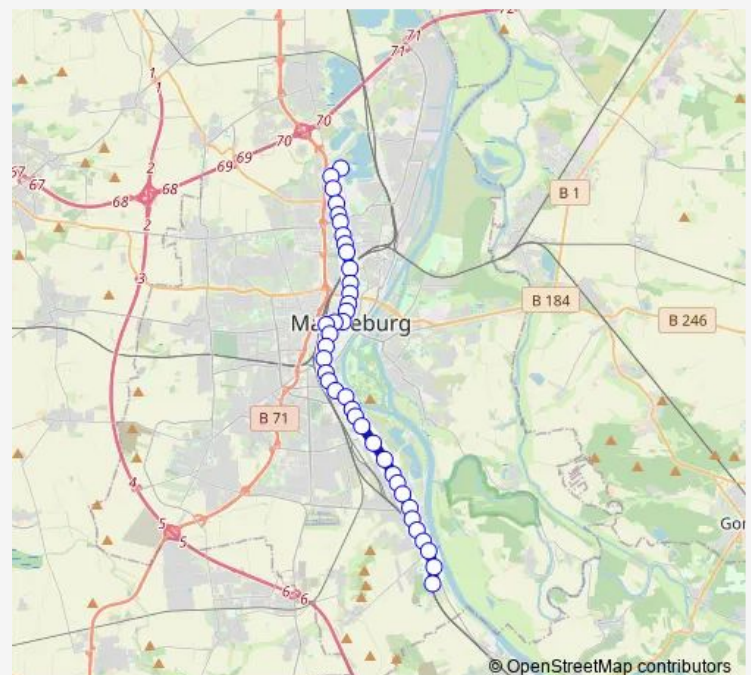

Magdeburg, Haeckelstr./Museum

Magdeburg, Hasselbachplatz (Tram/Bus)

Magdeburg, Planckstr.

Route schedule

Magdeburg, Neustädter See — Magdeburg, Westerhüsen (Betriebshof)

Monday 06:29-16:09

Tuesday 06:29-16:09

Wednesday 06:29-16:09

Thursday 06:29-16:09

Friday 06:29-16:09

Saturday —

Sunday —

Route info

Direction: Magdeburg, Neustädter See

Stops: 39

Trip Duration: 0 hour 52 min

Magdeburg, AMO/Steubenallee

Magdeburg, Benediktinerstr./Gesellschaftshaus

Magdeburg, Budenbergstr.

Magdeburg, Thiemstr.

Magdeburg, Neue Str./Zirkusmuseum

Magdeburg, Buckau (Wasserwerk)

Magdeburg, Zinckestr.

Magdeburg, Friedrich-List-Str.

Magdeburg, Mariannenstr.

Magdeburg, Skl

Magdeburg, Turmpark

Magdeburg, Salbker Platz

Magdeburg, Blumenberger Str.

Magdeburg, S-Bahnhof Südost (Tram/Bus)