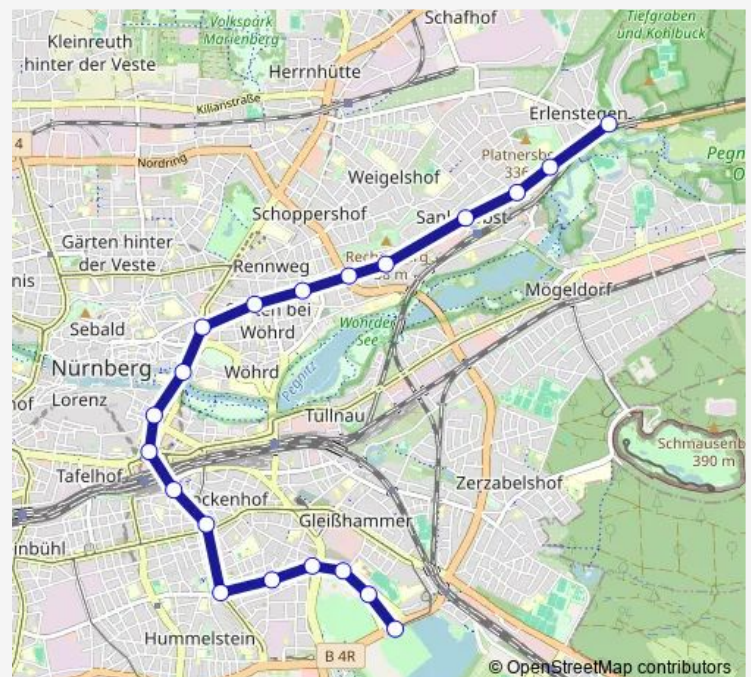

Nürnberg Ost

Nürnberg Thumenberger Weg

Nürnberg Platnersberg

Nürnberg-Erlenstegen

Route schedule

Nürnberg Schweiggerstr. — Nürnberg-Erlenstegen

Monday 04:36-05:26

Tuesday 04:36-05:26

Wednesday 04:36-05:26

Thursday 04:36-05:26

Friday 04:36-05:26

Saturday 04:43-08:46

Sunday 04:43-04:58

Route info

Direction: Nürnberg Schweiggerstr.

Stops: 14

Trip Duration: 0 hour 19 min

Direction

Nürnberg Doku-Zentrum — Nürnberg-Erlenstegen

20 stops

[Open route schedule](#)

Nürnberg Doku-Zentrum

Nürnberg Luitpoldhain

Nürnberg Meistersingerhalle

Nürnberg Platz d. Opfer d. F.

Nürnberg Holzgartenstr.

Nürnberg Wodanstr.

Nürnberg Schweiggerstr.

Nürnberg Widhalmstr.

Nürnberg Hbf

Nürnberg Marientor

Nürnberg Wöhrder Wiese