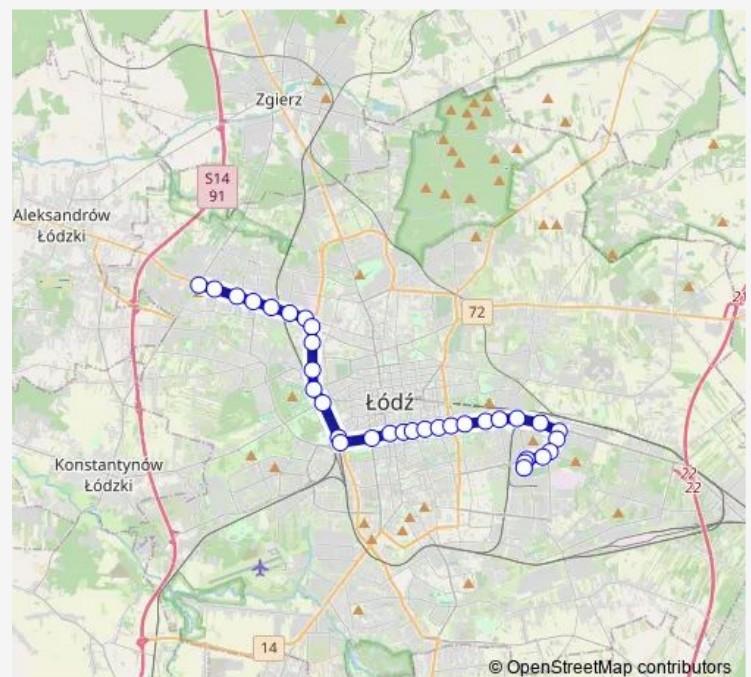

Przybyszewskiego - Lodowa (0903)

Lodowa - Przybyszewskiego (2133)

cm. Zarzew (2132)

### Route schedule

ET-1 (9001) — cm. Zarzew (2132)

Monday 03:55-06:14

Tuesday 03:55-06:14

Wednesday 03:55-06:14

Thursday 03:55-06:14

Friday 03:55-06:14

Saturday 04:02-06:11

### Route info

Direction: ET-1 (9001)

Stops: 21

Trip Duration: 0 hour 35 min

## Direction

cm. Zarzew (2132) — Teofilów (0006)

34 stops

[Open route schedule](#)

cm. Zarzew (2132)

Lodowa - Przybyszewskiego (2134)

Przybyszewskiego - Lodowa (0895)

Przybyszewskiego - rondo Sybiraków (1828)