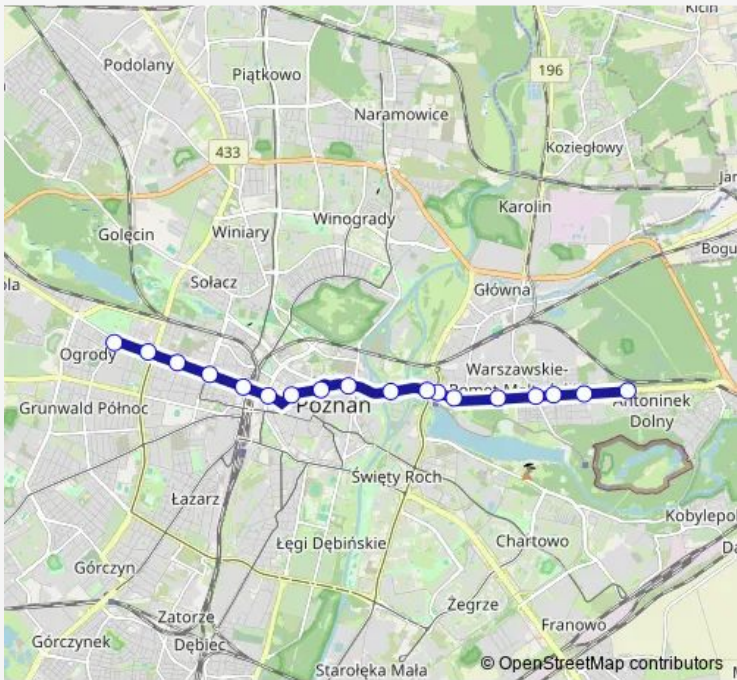

Tram 8 Ogrody - Miłostowo | Miłostowo - Ogrody

[Go to website](#)

Direction
 Miłostowo — Głogowska/Hetmańska
 20 stops
[Open route schedule](#)

- Miłostowo
- Mogileńska
- Łomżyńska
- Krańcowa
- Termalna
- Św. Michała
- Rondo Śródka
- Rondo Śródka
- Katedra
- Małe Garbary
- Pl. Wielkopolski
- Pl. Ratajskiego
- Fredry
- Most Teatralny
- Rondo Kaponiera
- Most Dworcowy
- Dworzec Zachodni
- Park Wilsona
- Rynek Łazarski
- Głogowska/Hetmańska

Route schedule
 Miłostowo — Głogowska/Hetmańska

Monday	18:35-23:00
Tuesday	18:35-23:00
Wednesday	18:35-23:00
Thursday	18:35-23:00
Friday	18:35-23:00
Saturday	22:44-23:00
Sunday	22:44-23:00

Route info
 Direction: Miłostowo
 Stops: 20
 Trip Duration: 0 hour 28 min