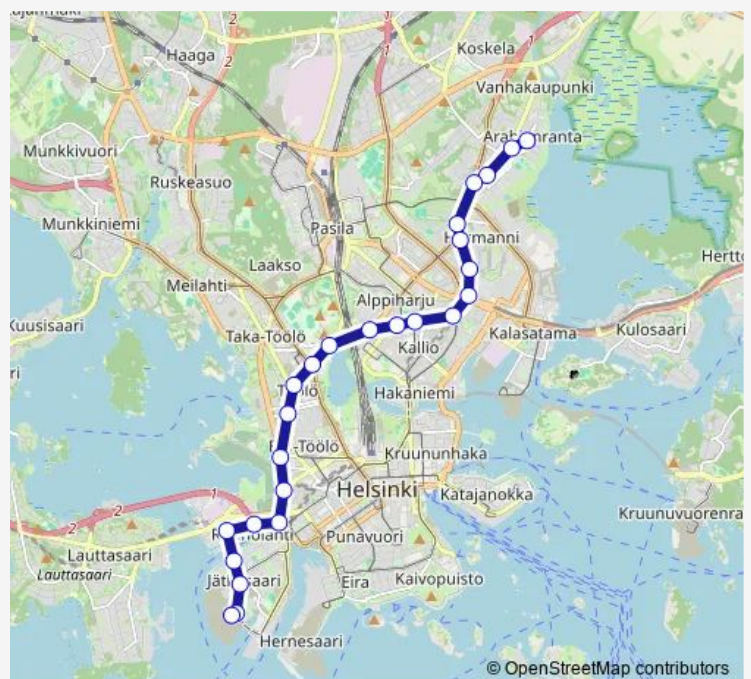

Friday 05:43-23:08

Saturday —

Sunday —

Route info

Direction: Arabianranta

Stops: 25

Trip Duration: 0 hour 37 min

■ 8 — Jätkäsaari - Ruoholahti (M) - Töölö - Sörnäinen (M) - Arabia **BusMaps**

Crusellinsilta

Saukonkatu

Kanariankatu

Tahitinkatu

Direction

Tahitinkatu — Arabianranta

24 stops

[Open route schedule](#)