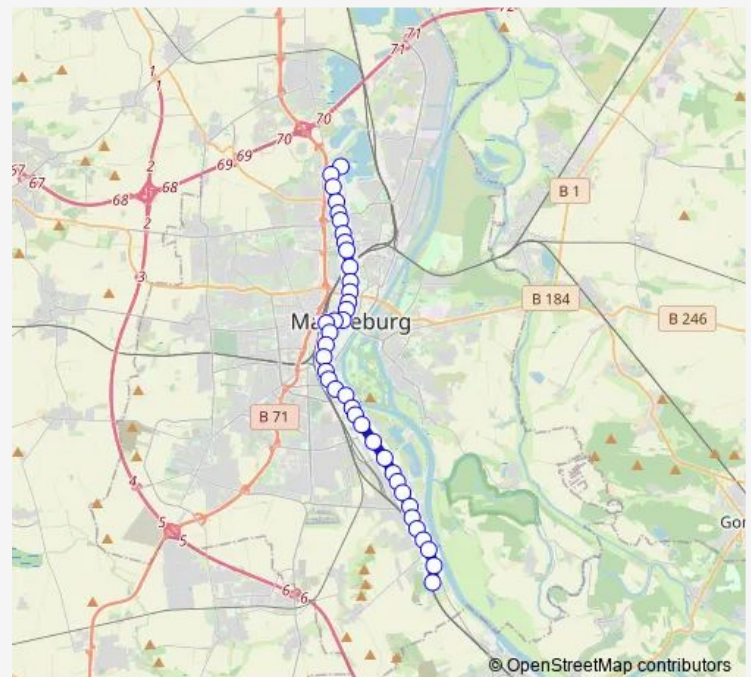

Haeckelstraße/Museum

Hasselbachplatz

Planckstraße

Route schedule

Neustädter See — Westerhüsen (Betriebshof)

Monday 06:29-16:09

Tuesday 06:29-16:09

Wednesday 06:29-16:09

Thursday 06:29-16:09

Friday 06:29-16:09

Saturday —

Sunday —

Route info

Direction: Neustädter See

Stops: 39

Trip Duration: 0 hour 52 min

AMO/Steubenallee

Benediktinerstr./Ges.-Haus

Budenbergstraße

Thiemstraße

Neue Straße/Zirkusmuseum

Buckau (Wasserwerk)

Zinckestraße

Friedrich-List-Straße

Mariannenstraße

Skl

Turmpark

Salbker Platz

Blumenberger Straße

S-Bahnhof Südost

Husumer Straße

Sohlener Straße