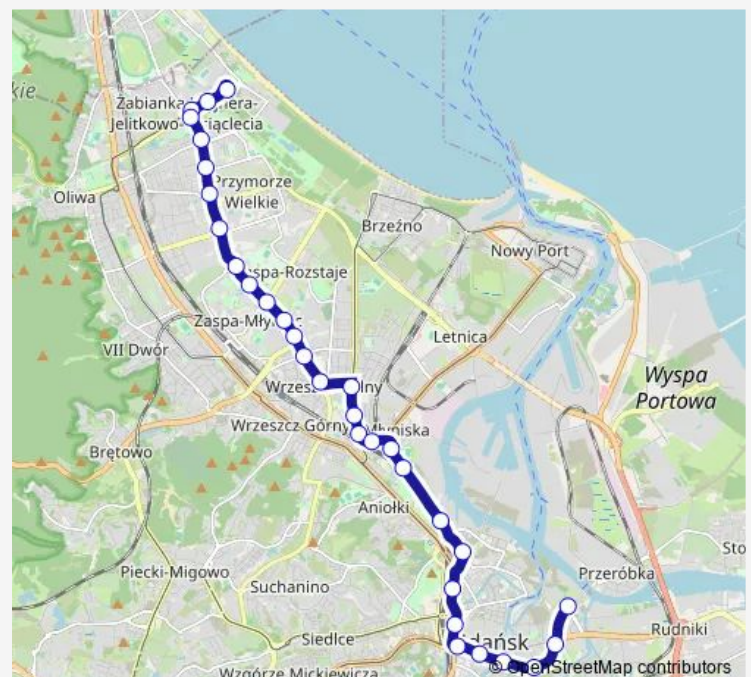

### Route schedule

Jelitkowo 02 — Głębocka 90

Monday 05:25-22:26

Tuesday 05:25-22:26

Wednesday 05:25-22:26

Thursday 05:25-22:26

Friday 05:25-22:26

Saturday 05:26-22:26

### Route info

Direction: Jelitkowo 02

Stops: 31

Trip Duration: 0 hour 48 min

Stocznia SKM 02

Plac Solidarności 02

Dworzec Główny 02

Brama Wyżynna 02