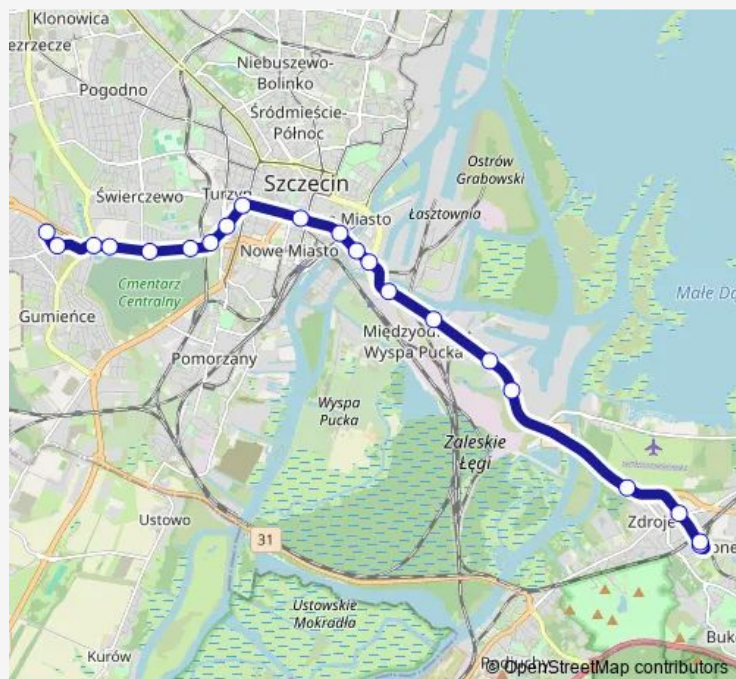

Friday 20:26

Saturday 23:01

Sunday —

Route info

Direction: Gumieńce 11

Stops: 20

Trip Duration: 0 hour 34 min

8 — Gumieńce - Turkusowa

BusMaps

Direction

Zajezdnia Pogodno 11 — Turkusowa 22

21 stops

[Open route schedule](#)

Zajezdnia Pogodno 11

Unii Lubelskiej 11

Łękno 22