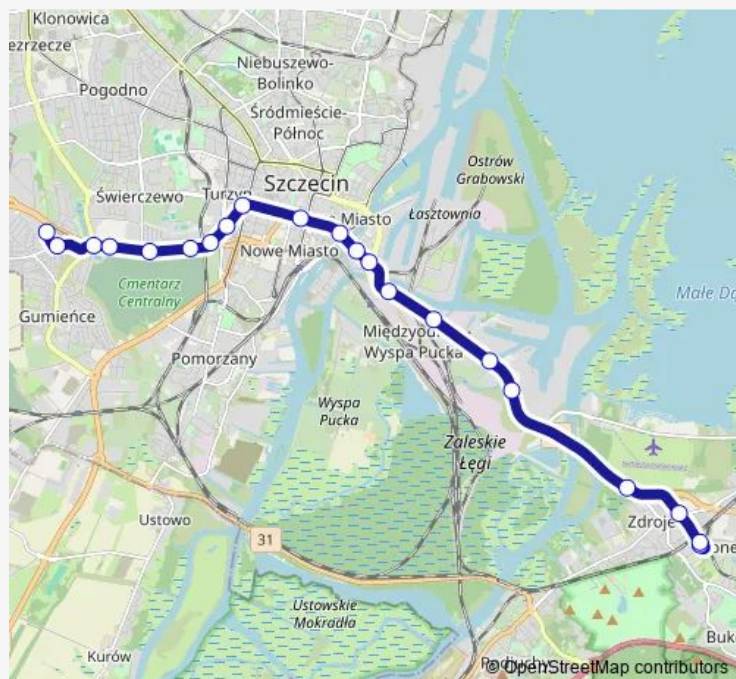

### Route schedule

Zajezdnia Gołęczin 11 — Turkusowa 33

Monday —

Tuesday —

Wednesday —

Thursday —

Friday —

Saturday 04:20-07:34

### Route info

Direction: Zajezdnia Gołęczin 11

Stops: 23

Trip Duration: 0 hour 42 min

8 — Gumieńce - Turkusowa

Turkusowa 21

Turkusowa 33