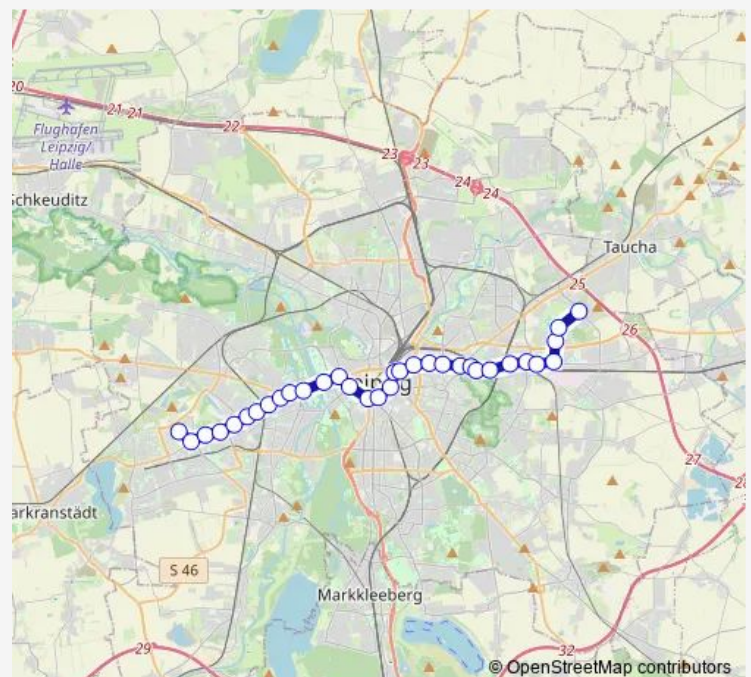

Leipzig, Einertstr.

### Route schedule

Leipzig, Grünau, Nord — Leipzig, Paunsdorf, Nord

Monday 04:16-22:10

Tuesday 04:16-22:10

Wednesday 04:16-22:10

Thursday 04:16-22:10

Friday 04:16-22:10

Saturday 07:02-22:10

Sunday 11:46-19:09

### Route info

Direction: Leipzig, Grünau, Nord

Stops: 33

Trip Duration: 0 hour 55 min

8 — StN 8

BusMaps

Leipzig, Hermann-Liebmann-/Eisenbahnstr.

Leipzig, Torgauer Platz