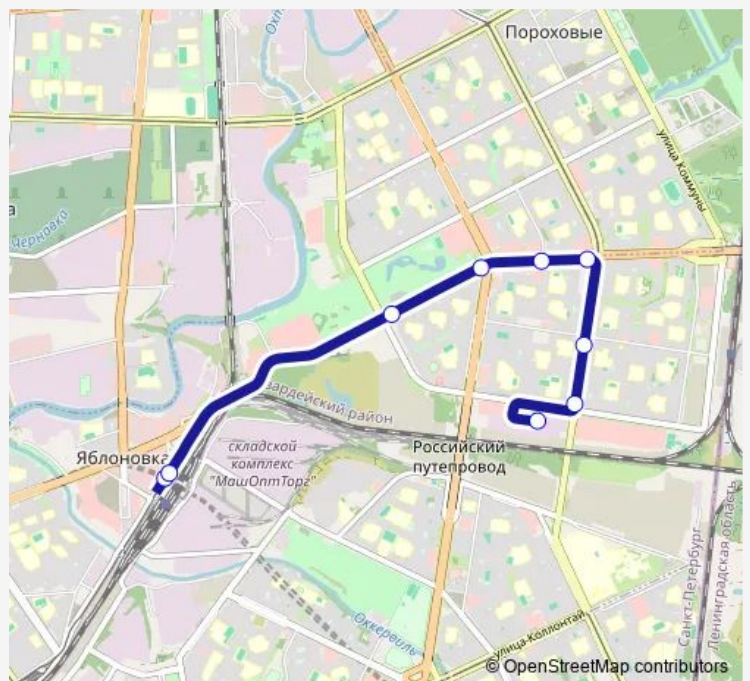

Трам 8 Хасанская Улица - Станция Метро Ладожская

[Go to website](#)

Direction
 ст. Метро Ладожская — Конечная Станция Хасанская ул. (Посадки/Высадки Нет)
 9 stops
[Open route schedule](#)

- ст. Метро Ладожская
- ст. Метро Ладожская
- ул. Передовиков
- Индустриальный пр.
- ул. Осипенко
- пр. Наставников
- Ленская ул.
- Хасанская ул.
- Конечная Станция Хасанская ул. (Посадки/Высадки Нет)

Route schedule
 ст. Метро Ладожская — Конечная Станция Хасанская ул. (Посадки/Высадки Нет)

Monday	05:38-00:37 ⁺¹
Tuesday	05:38-00:37 ⁺¹
Wednesday	05:38-00:37 ⁺¹
Thursday	05:38-00:37 ⁺¹
Friday	05:38-00:37 ⁺¹
Saturday	05:38-00:40 ⁺¹
Sunday	05:38-00:40 ⁺¹

Route info
 Direction: ст. Метро Ладожская
 Stops: 9
 Trip Duration: 0 hour 15 min

Direction

Конечная Станция Хасанская ул. (Посадки/Высадки Нет) — ст. Метро Ладужская

8 stops

[Open route schedule](#)

Конечная Станция Хасанская ул. (Посадки/Высадки Нет)

Route info

Direction: Конечная Станция Хасанская ул. (Посадки/Высадки Нет)

Stops: 8

Trip Duration: 0 hour 15 min

8 Tram time schedules and route maps are available in an offline PDF at busmaps.com. Use the busmaps.com website to see live bus times, train schedule or subway schedule, and step-by-step directions for all public transit in Saint Petersburg