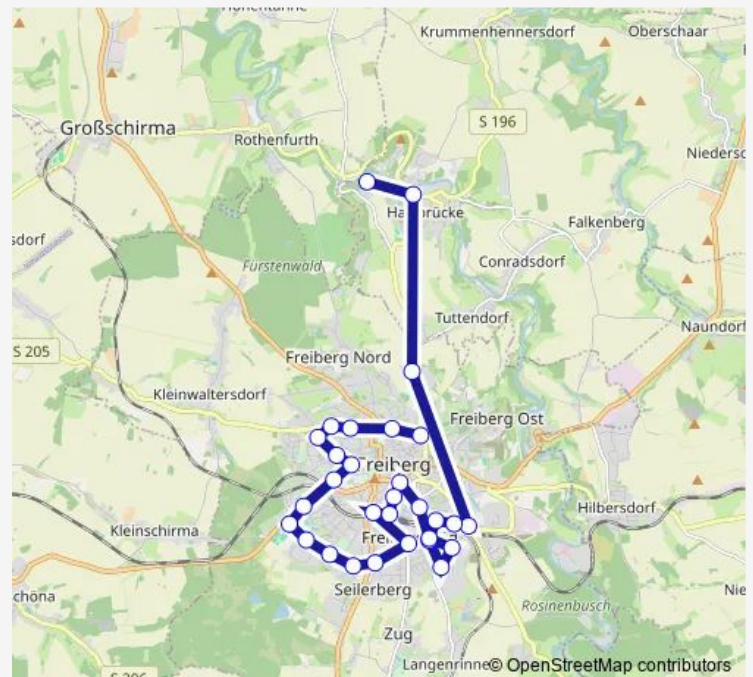

Freiberg, Frauensteiner Str/Landratsamt

Freiberg, Busbahnhof

Route schedule

Freiberg, Pulvermühlenweg — Freiberg, Busbahnhof

Monday 06:20-22:22

Tuesday 06:20-22:22

Wednesday 06:20-22:22

Thursday 06:20-22:22

Friday 06:20-22:22

Saturday 06:22-22:22

Sunday 06:22-22:22

Route info

Direction: Freiberg, Pulvermühlenweg

Stops: 6

Trip Duration: 0 hour 10 min

Direction

Freiberg, Donatsring/Meißner Tor — Halsbrücke, Schmiede

31 stops

[Open route schedule](#)

Freiberg, Donatsring/Meißner Tor

Freiberg, Meißner Ring/Geschw-Scholl-Str

Freiberg, Hainichener Str/Merbachstr

Freiberg, Hainichener/Friedeburger Str

Direction: Freiberg, Donatsring/Meißner Tor

Stops: 31

Trip Duration: 0 hour 47 min

Freiberg, Berthelsdorfer Str

Freiberg, Dammstr/Humboldtstr

Freiberg, Dammstr/Silberhofstr

Freiberg, Frauensteiner Str/Wendescheife