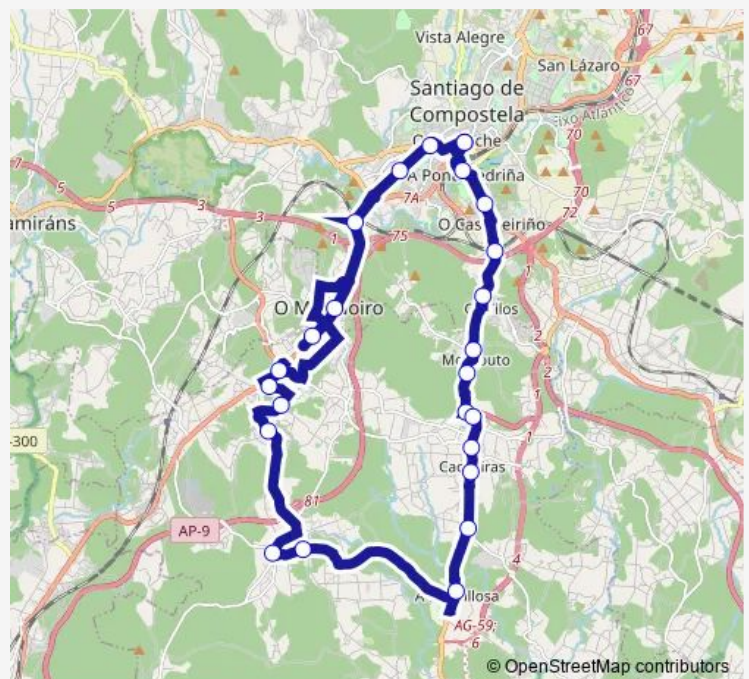

El Corte Inglés

Ponte Autopista-Peleteiro

Os Tilos

Montouto (Eroski)

Cacheiras (Dia)

Cacheiras (Canaletto)

Cacheiras (O Grilo)

Cacheiras (Bbva)

Galanas

Rotonda As Viñas

Milladoiro

Route schedule

Rúa da Rosa — Rúa da Rosa

Monday	06:52-19:52
Tuesday	06:52-19:52
Wednesday	06:52-19:52
Thursday	06:52-19:52
Friday	06:52-19:52
Saturday	—
Sunday	—

Route info

Direction: Rúa da Rosa

Stops: 25

Trip Duration: 0 hour 55 min

■ Xg807015 — Rúa da Rosa (provisional) - Luou - Galanas - Milladoiro - Rúa da Rosa (provisional) **BusMaps**

Rocha

A Choupana

Rúa Rosalía De Castro