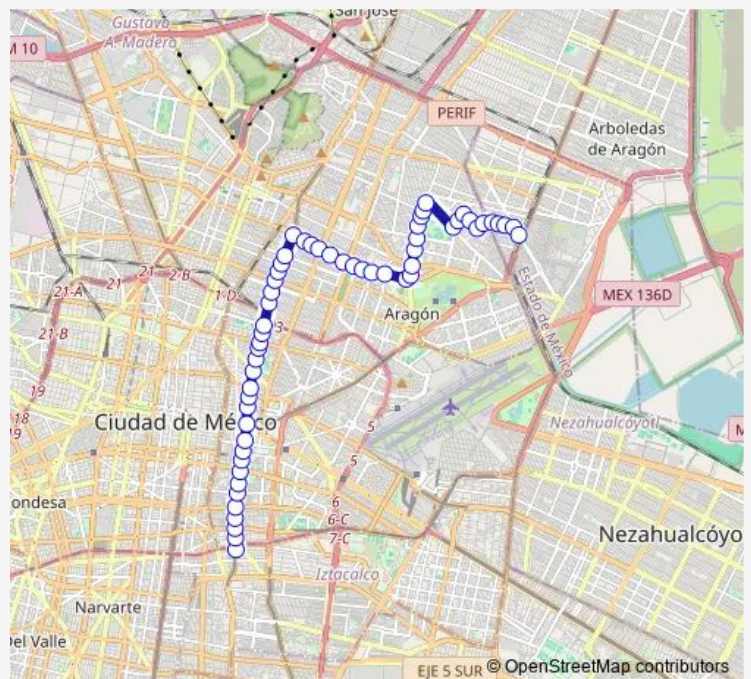

Eje 2 Ote. H Congreso de la Unión y Metro Morelos

Eje 2 Ote. H Congreso de la Unión y Av. Circunvalación

Eje 2 Ote. H Congreso de la Unión y Peluqueros

Eje 2 Ote. H Congreso de la Unión y Talabarteros

Eje 2 Ote. H Congreso de la Unión y Eje 2 Nte. Canal del Norte

Saturday 00:00

Sunday 00:00

Route info

Direction: Base Metro Santa Anita

Stops: 57

Trip Duration: 0 hour 59 min

Z4a — Metro Santa Anita - Vergel

Eje 2 Ote. H Congreso de la Unión y Platino

Eje 2 Ote. H Congreso de la Unión y Ote 84 (Metro Consulado)

Eje 2 Ote. H Congreso de la Unión y Oriente 91

Eje 2 Ote. H Congreso de la Unión y Eje 3 Nte.

Eje 2 Ote. H Congreso de la Unión y Ote 107 (propuesta)

Eje 2 Ote. H Congreso de la Unión y Av. Henry Ford

Eje 2 Ote. H Congreso de la Unión y Victoria Ote.

Eje 4 Norte Av. Talismán - Eje 2 Oriente Honorable Congreso de la Unión

Eje 4 Norte Av. Talismán - Norte 70