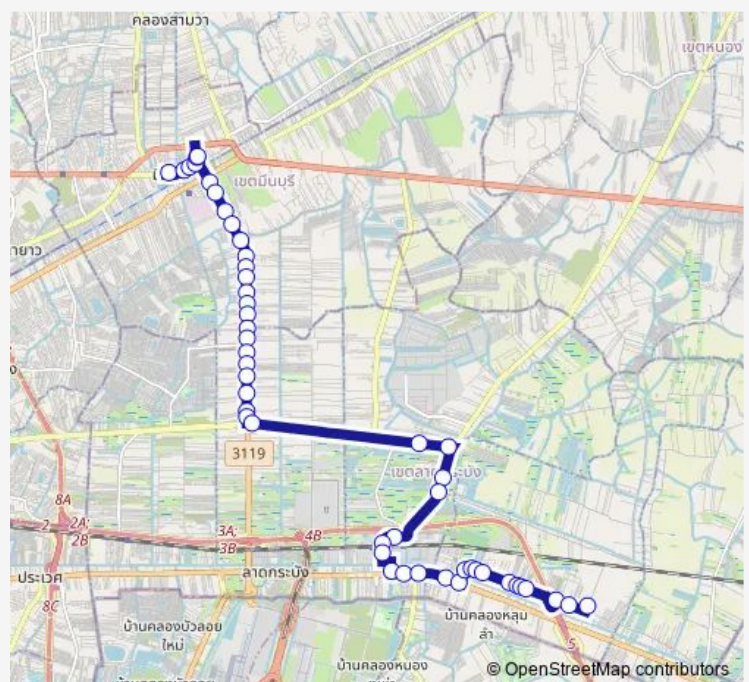

Monday 00:01

Tuesday 00:01

Wednesday 00:01

Thursday 00:01

Friday 00:01

Saturday 00:01

Sunday 00:01

Route info

Direction: ตลาดมินบุรี (ตลาดสด); Minburi Market (Fresh Market)

Stops: 49

Trip Duration: 1 hour 31 min

ก่อนแยกเคหะร่มเกล้า;Kheha Romkloa Intersection

ไทยยานยนต์ ร่มเกล้า;Thaiyarnyon Romkloa

หมู่บ้านนครินทร์การ์เด้น;Nakharin Garden