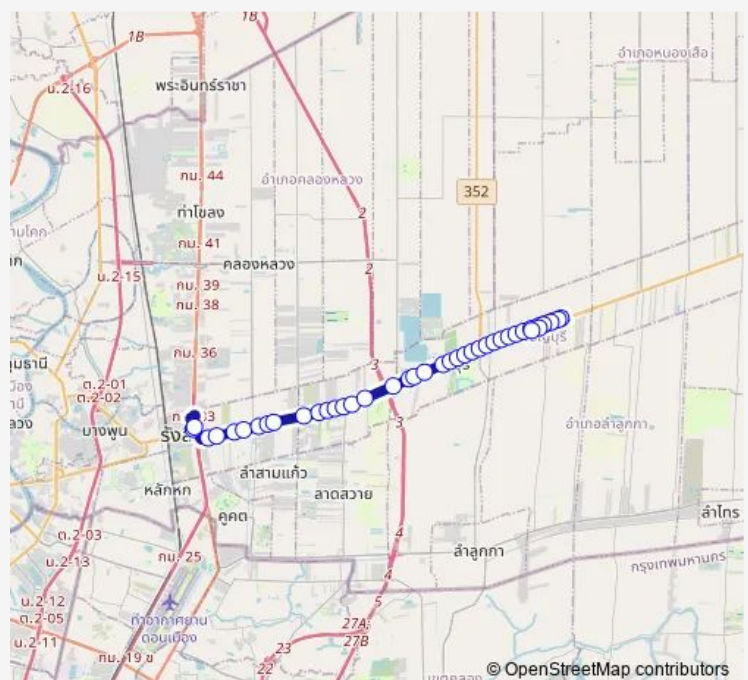

### Direction

ตรงข้ามฟิวเจอร์พาร์ครังสิต (จุดที่ 2);Opposite Future Park Rangsit (point 2) — จุดขึ้นลง;visual stop

42 stops

[Open route schedule](#)

ตรงข้ามฟิวเจอร์พาร์ครังสิต (จุดที่ 2);Opposite Future Park Rangsit (point 2)

### Route schedule

ตรงข้ามฟิวเจอร์พาร์ครังสิต (จุดที่ 2);Opposite Future Park Rangsit (point 2) — จุดขึ้นลง;visual stop

Monday	00:00
Tuesday	00:00
Wednesday	00:00
Thursday	00:00
Friday	00:00
Saturday	00:00
Sunday	00:00

### Route info

Direction: ตรงข้ามฟิวเจอร์พาร์ครังสิต (จุดที่ 2);Opposite Future Park Rangsit (point 2)

Stops: 42

Trip Duration: 1 hour 22 min

1156 — รังสิต - คลองแปด (หมู่บ้านแก้วขวัญ); Rangsit - Khlong Paet