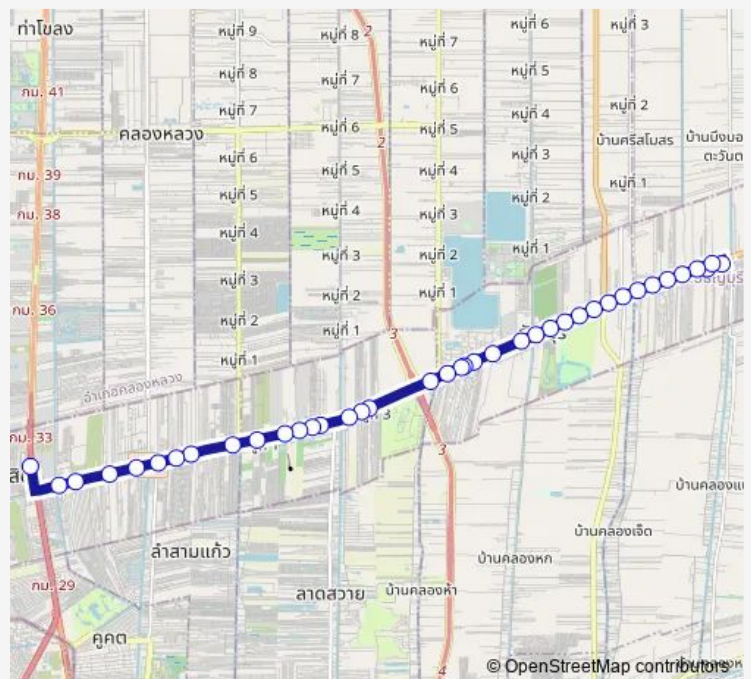

จุดขึ้นลง;visual stop — ตรงข้ามฟิวเจอร์พาร์ครังสิต (จุดที่ 2);-
Opposite Future Park Rangsit (point 2)

Monday	00:00
Tuesday	00:00
Wednesday	00:00
Thursday	00:00
Friday	00:00
Saturday	00:00
Sunday	00:00

Route info

Direction: จุดขึ้นลง;visual stop

Stops: 39

Trip Duration: 1 hour 16 min

1156 — คลองแปด (หมู่บ้านแก้วขวัญ) - รังสิต;Khlong Paet - Rangsit

ตรงข้ามสถานสงเคราะห์เด็กอ่อนรังสิต;Rangsit Babies Home Foundation (Opposite)