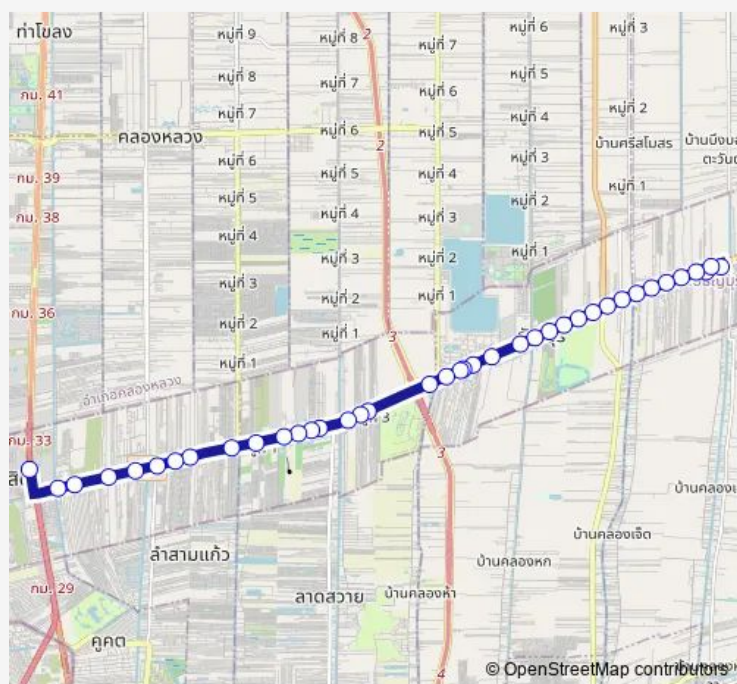

### Direction

จุดขึ้นลง;visual stop — ตรงข้ามฟิวเจอร์พาร์ครังสิต (จุดที่ 2);-  
Opposite Future Park Rangsit (point 2)

39 stops

[Open route schedule](#)

จุดขึ้นลง;visual stop

จุดขึ้นลง;visual stop

จุดขึ้นลง;visual stop

### Route schedule

จุดขึ้นลง;visual stop — ตรงข้ามฟิวเจอร์พาร์ครังสิต (จุดที่ 2);-  
Opposite Future Park Rangsit (point 2)

Monday	00:00
Tuesday	00:00
Wednesday	00:00
Thursday	00:00
Friday	00:00
Saturday	00:00
Sunday	00:00

### Route info

Direction: จุดขึ้นลง;visual stop

Stops: 39

Trip Duration: 1 hour 16 min

1156 — คลองแปด (หมู่บ้านแก้วขวัญ) - รังสิต;Khlong Paet - Rangsit

ตรงข้ามสถานสงเคราะห์เด็กอ่อนรังสิต;Rangsit Babies Home Foundation (Opposite)