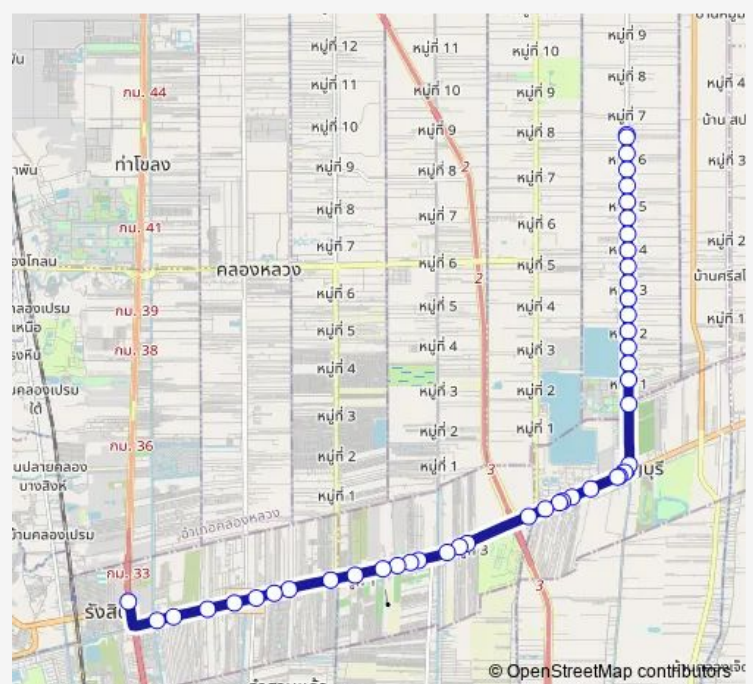

### Route schedule

จุดขึ้นลง;visual stop — ตรงข้ามฟิวเจอร์พาร์ครังสิต (จุดที่ 2);-  
Opposite Future Park Rangsit (point 2)

Monday	00:00
Tuesday	00:00
Wednesday	00:00
Thursday	00:00
Friday	00:00
Saturday	00:00
Sunday	00:00

### Route info

Direction: จุดขึ้นลง;visual stop

Stops: 45

Trip Duration: 1 hour 28 min

1156 — รังสิต - ทัณฑสถานวัยหนุ่มกลาง - หมู่บ้านมาลีรัมย์ 5;Rangsit - Central Correctional Institution...

จุดขึ้นลง;visual stop