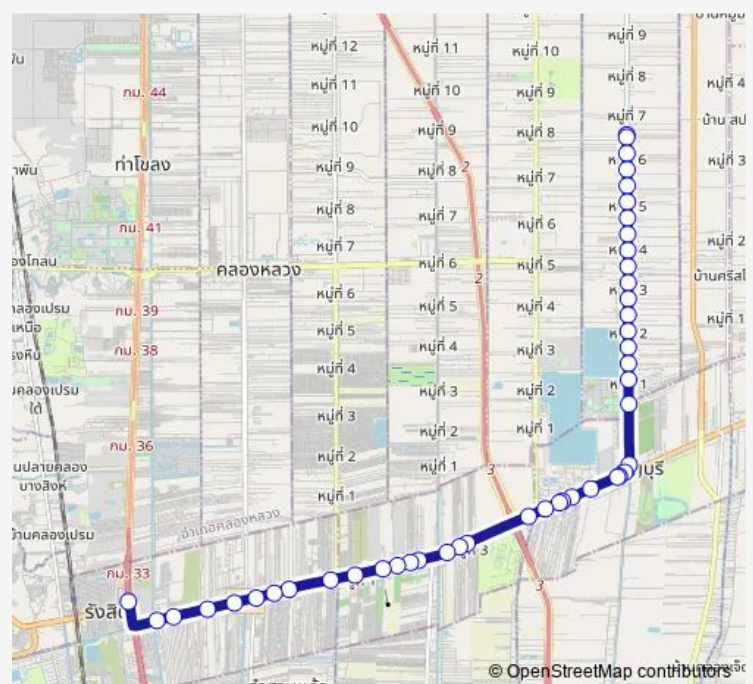

จุดขึ้นลง;visual stop

จุดขึ้นลง;visual stop

จุดขึ้นลง;visual stop

มหาวิทยาลัยเทคโนโลยีราชมงคลธัญบุรี;Rajamangala Uni-
versity of Technology Thanyaburi

โรงพยาบาลธัญบุรี;Thanyaburi Hospital

Route schedule

จุดขึ้นลง;visual stop — ตรงข้ามฟิวเจอร์พาร์ครังสิต (จุดที่ 2);-
Opposite Future Park Rangsit (point 2)

Monday 00:00

Tuesday 00:00

Wednesday 00:00

Thursday 00:00

Friday 00:00

Saturday 00:00

Sunday 00:00

Route info

Direction: จุดขึ้นลง;visual stop

Stops: 45

Trip Duration: 1 hour 28 min

1156 — รังสิต - ทัณฑสถานวัยหนุ่มกลาง - หมู่บ้านมาลีรัมย์ 5;Rangsit - Central Correctional Institution...

จุดขึ้นลง;visual stop

จุดขึ้นลง;visual stop