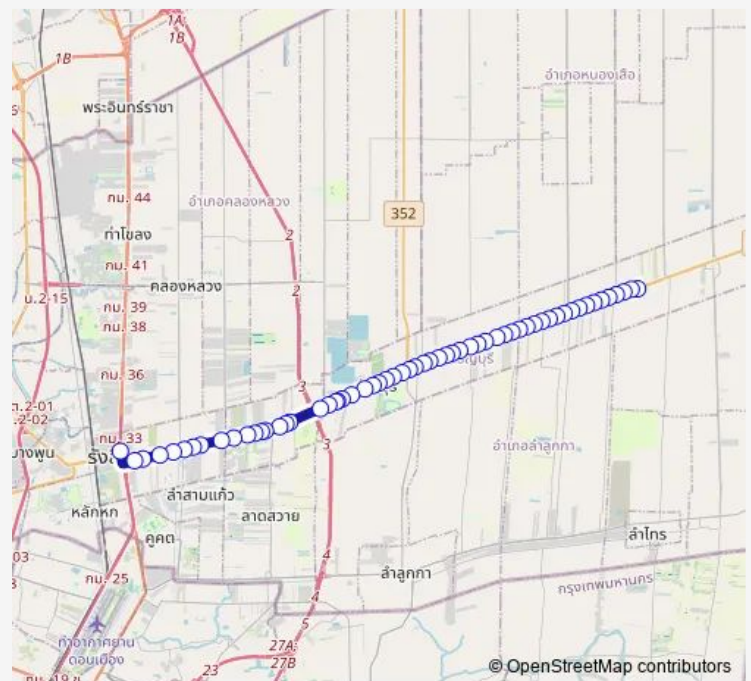

Bus 1156 คลองสิบเอ็ด (หมู่บ้านกรีนการ์เด็นโฮม) - รังสิต;Khlong Sip Et - Rangsit

[Go to website](#)

Direction

จุดขึ้นลง;visual stop — ตรงข้ามฟิวเจอร์พาร์ครังสิต (จุดที่ 2);- Opposite Future Park Rangsit (point 2)

จุดขึ้นลง;visual stop

จุดขึ้นลง;visual stop

จุดขึ้นลง;visual stop

จุดขึ้นลง;visual stop

จุดขึ้นลง;visual stop

จุดขึ้นลง;visual stop

Route schedule

จุดขึ้นลง;visual stop — ตรงข้ามฟิวเจอร์พาร์ครังสิต (จุดที่ 2);- Opposite Future Park Rangsit (point 2)

Monday	00:00
Tuesday	00:00
Wednesday	00:00
Thursday	00:00
Friday	00:00
Saturday	00:00
Sunday	00:00

Route info

Direction: จุดขึ้นลง;visual stop

Stops: 60

Trip Duration: 1 hour 28 min

1156 — คลองสิบเอ็ด (หมู่บ้านกรีนการ์เด็นโฮม) - รังสิต;Khlona Sip Et - Rangsit