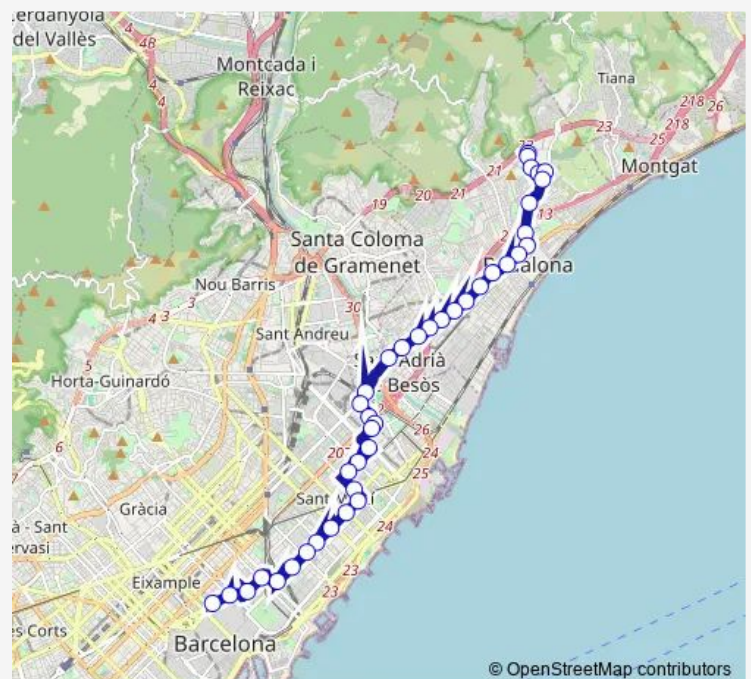

## Bus B25 Badalona-Barcelona

[Go to website](#)

### Route schedule

Pomar — Rda. Sant Pere - Pl. Urquinaona

Monday 04:40-22:15

Tuesday 04:40-22:15

Wednesday 04:40-22:15

Thursday 04:40-22:15

Friday 04:40-22:15

Saturday 04:40-22:15

### Route info

Direction: Pomar

Stops: 40

Trip Duration: 1 hour 4 min

B25 — Badalona-Barcelona

BusMaps

Extremadura - Guipúscoa

Extremadura - Pl Clementina Arderiu

## Route info

Direction: Rda. Sant Pere - Pl. Urquinaona

Stops: 48

Trip Duration: 1 hour 15 min

Metro Artigues-St. Adrià

Barri Artigas

Sant Roc

Alfons XIII - Juan Valera