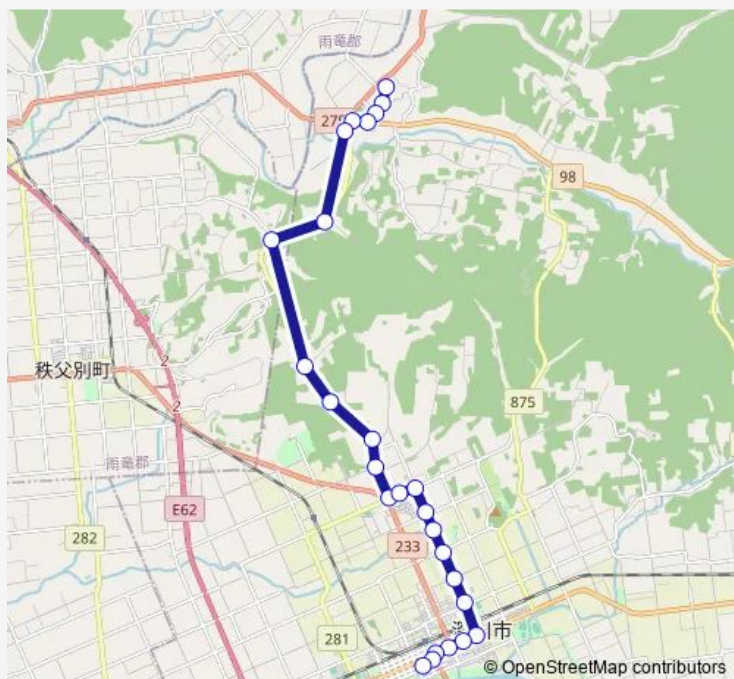

Bus 多度志線

[Go to website](#)

Direction

多度志 — 深川市立病院前

26 stops

[Open route schedule](#)

- 多度志
- J a 機械整備センター前
- コミセン入口
- 多度志神社前
- 多度志市街
- 光照寺前
- 中山峠
- 東山入口
- 中の沢
- 南中の沢
- 衛生センター
- 平田山
- 曙団地
- 市営住宅前
- 市道 1 番通
- 市道 2 番通
- 桜坂
- 市道 3 番通
- 市道 4 番通
- 一已小学校
- 深川市役所

Route info

Direction: 多度志

Stops: 26

Trip Duration: 0 hour 27 min

■ 多度志線

BusMaps

4条13番

4条11番

深川十字街

5条8番

深川市立病院前

Direction

深川市立病院前 — 多度志

26 stops

[Open route schedule](#)

深川市立病院前

Route schedule

深川市立病院前 — 多度志

Monday 12:05

Tuesday 12:05

Wednesday 12:05

Thursday 12:05

Friday 12:05

Saturday —