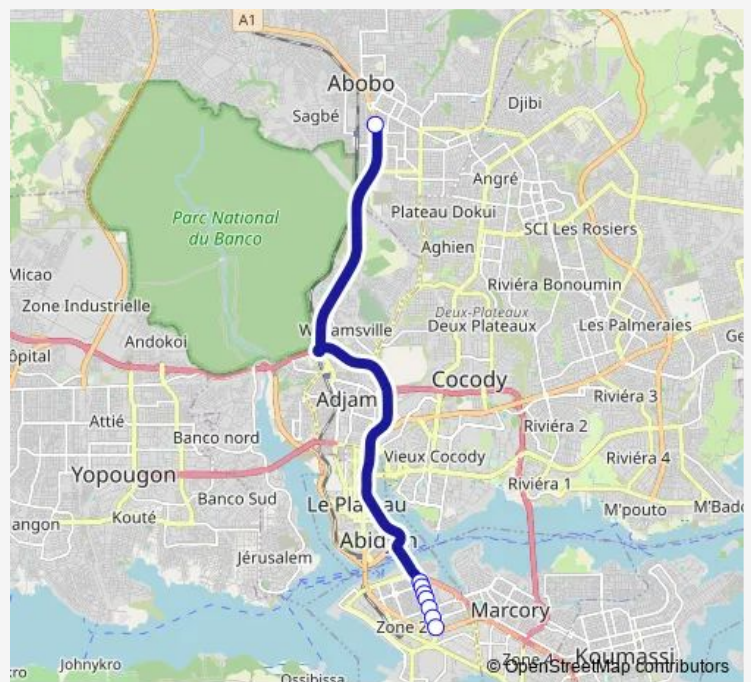

Bus woro woro banalisé : Abobo St Joseph ↔ Treichville Gare Bassam

[Go to website](#)

Direction

2eme Arrêt — Gare de Bassam

8 stops

[Open route schedule](#)

2eme Arrêt

Descente du Pont

Nanan Yamouso

Pharmacie Nanan Yamouso

Avenue 16

Notre Dame

Clinique la Rosette

Gare de Bassam

Route schedule

2eme Arrêt — Gare de Bassam

Monday 06:00

Tuesday 06:00

Wednesday 06:00

Thursday 06:00

Friday 06:00

Saturday 06:00

Sunday 06:00

Route info

Direction: 2eme Arrêt

Stops: 8

Trip Duration: 2 hour 0 min

Direction

Treichvile Gare de Bassam — 2eme Arrêt

16 stops

[Open route schedule](#)

Treichvile Gare de Bassam