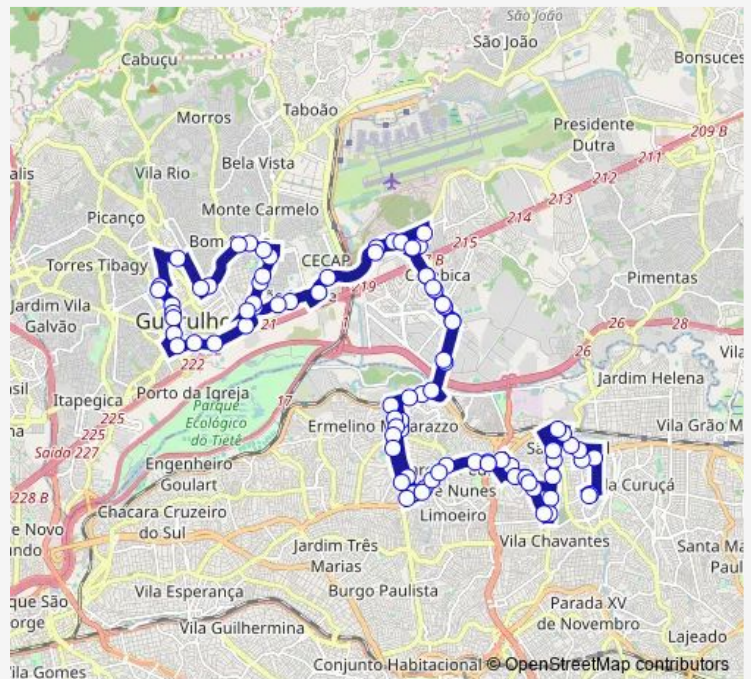

- Avenida Pires do Rio 1444

- Av. Afonso Lopes de Baiao 1701 - Vila Carolina Sao Paulo - SP 08040-115 Brasil

- Av. Afonso Lopes de Baiao 1033 - Cidade Sao Miguel Sao Paulo - SP 08040-000 Brasil

- R. Jaime Barcelos 579 - Vila Jacui Sao Paulo - SP 08060-200 Brasil

- Rua Cel. Manuel Feliciano de Souza 201 - Praca Fortunato da Silveira - Vila Jacui Sao Paulo - SP 08060-060 Brasil

Route schedule

Avenida Moacir Dantas Itapicuru 949 — Av. Nordesteina 250 - Vila Americana Sao Paulo - SP 08011-000 Brasil

Monday	03:50-23:30
Tuesday	03:50-23:30
Wednesday	03:50-23:30
Thursday	03:50-23:30
Friday	03:50-23:30
Saturday	03:55-23:25
Sunday	04:05-23:35

Route info

Direction: Avenida Moacir Dantas Itapicuru 949

Stops: 86

Trip Duration: 2 hour 50 min

■ 825 — SAO Paulo (SAO Miguel Paulista) - Guarulhos (Centro) **BusMaps**

Av. Sao Miguel 8559 - Vila Siqueira (Zona Leste) Sao Paulo - SP 08070-000 Brasil

Av. Sao Miguel 8105 - Parque Cruzeiro do Sul Sao Paulo - SP 08070-192 Brasil