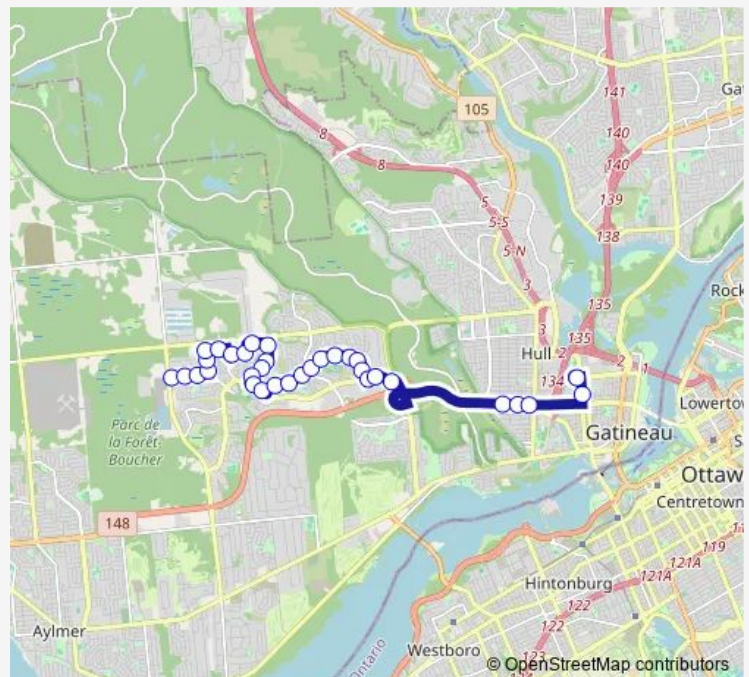

de l'Atmosphère/de l'Été

de l'Atmosphère/des Grives

de l'Atmosphère/du Firmament

Route schedule

de l'Amérique-Française/Vanier — arrivée école secondaire de l'île

Monday	07:33-07:35
Tuesday	07:33-07:35
Wednesday	07:33-07:35
Thursday	07:33-07:35
Friday	07:33-07:35
Saturday	—
Sunday	—

Route info

Direction: de l'Amérique-Française/Vanier

Stops: 33

Trip Duration: 0 hour 37 min

■ 825 — Amérique-Française/ DE L'Île

de l'Atmosphère/de la Gravité

de l'Atmosphère/de l'Éclipse

de l'Atmosphère/de la Sapinière

Plateau/Europe

d'Europe/de Londres

d'Europe/de Londres

d'Europe/de Ganymède

d'Andromède/d'Europe

Route schedule

Départ école secondaire de l'île — de l'Amérique-Française/Vanier

Monday 15:20

du Conservatoire/de L'Amérique-Française

de l'Amérique-Française/D'Orsay

de l'Amérique-Française/de Gênes

de l'Amérique-Française/Vanier

825 Bus time schedules and route maps are available in an offline PDF at busmaps.com. Use the busmaps.com website to see live bus times, train schedule or subway schedule, and step-by-step directions for all public transit in Ottawa