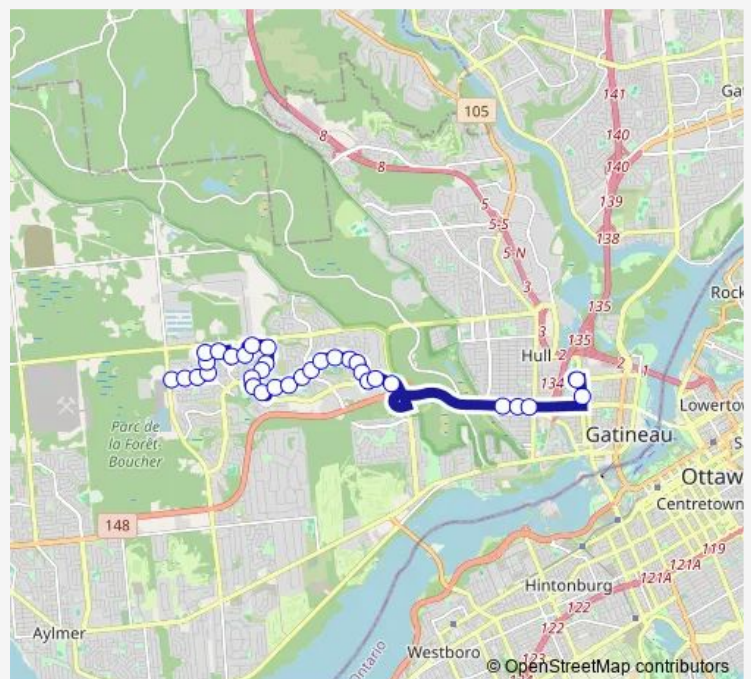

de l'Atmosphère/de l'Été

de l'Atmosphère/des Grives

de l'Atmosphère/du Firmament

Route schedule

de l'Amérique-Française/Vanier — arrivée école secondaire de l'île

Monday	07:33-07:35
Tuesday	07:33-07:35
Wednesday	07:33-07:35
Thursday	07:33-07:35
Friday	07:33-07:35
Saturday	—
Sunday	—

Route info

Direction: de l'Amérique-Française/Vanier

Stops: 33

Trip Duration: 0 hour 37 min

■ 825 — Amérique-Française/ DE L'Île

BusMaps

de l'Atmosphère/de la Gravité

de l'Atmosphère/de l'Éclipse

Saint-Rédempteur/Saint-Étienne

arrivée école secondaire de l'île

Direction

Départ école secondaire de l'île — de l'Amérique-Française/Vanier

34 stops

[Open route schedule](#)

Départ école secondaire de l'île

Sunday —

Route info

Direction: Départ école secondaire de l'île

Stops: 34

Trip Duration: 0 hour 35 min

d'Andromède/de la Nova

d'Andromède/de la Petite-Ourse

du Prado/de l'Acropole