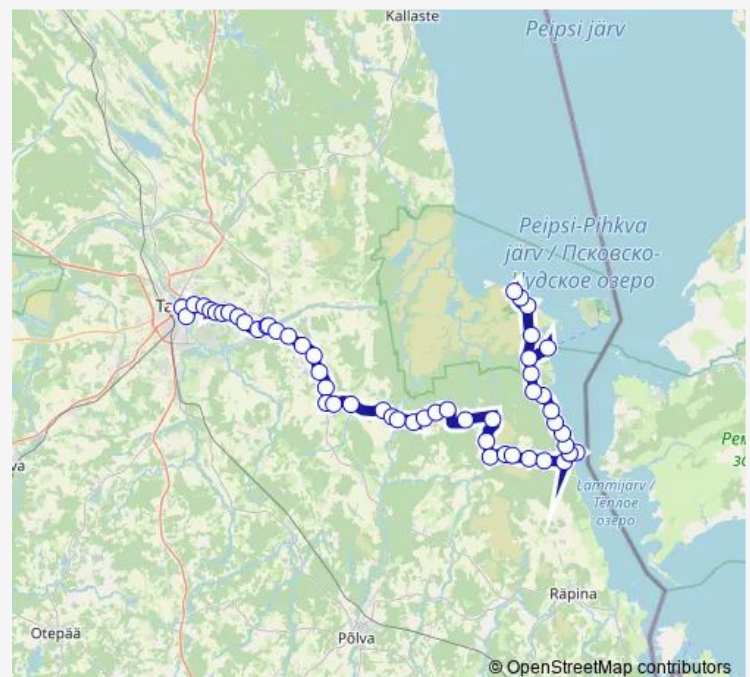

Thursday —

Friday 17:00

Saturday 17:00

Sunday 17:00

Route info

Direction: Tartu bussijaam

Stops: 54

Trip Duration: 1 hour 40 min

Mandli

Järve

Kero

Parapalu

Laaksaare

Laaksaare sadam

Saksa

Möldri