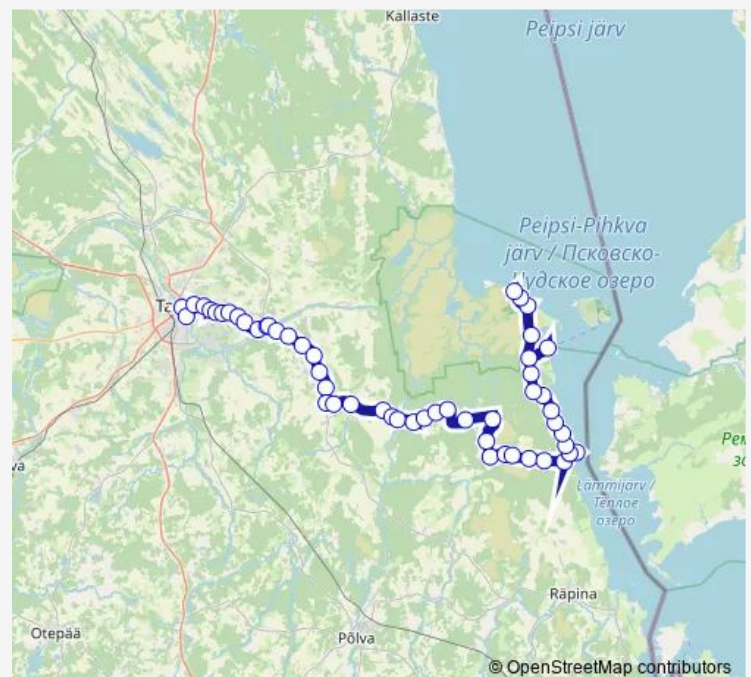

### Route schedule

Tartu bussijaam — Arusoo

Monday —

Tuesday —

Wednesday —

Thursday —

Friday 17:00

Saturday 17:00

### Route info

Direction: Tartu bussijaam

Stops: 54

Trip Duration: 1 hour 40 min

825 — Tartu - Järvelja - Mehikoorma - (Arusoo)

Võnnu

Terikeste

Uus-Lääniste