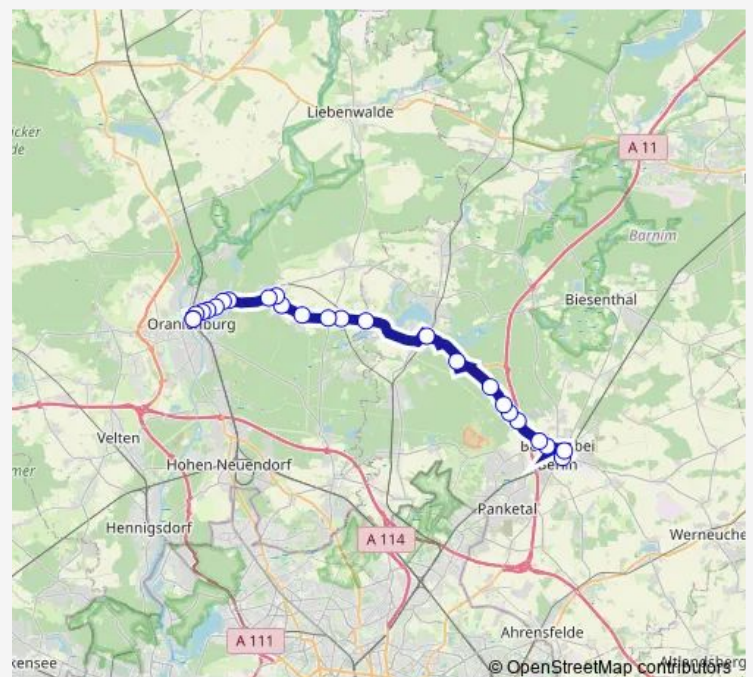

Direction

S Bernau Bhf — S Oranienburg Bhf

25 stops

[Open route schedule](#)

S Bernau Bhf

Bernau, Eberswalder Str.

Bernau, Am Wasserturm

Bernau, W.-von-Siemens-Str.

Oranienburg, Hochschule der Polizei

Oranienburg, Finanzamt

Route schedule

S Bernau Bhf — S Oranienburg Bhf

Monday 05:06-20:06

Tuesday 05:06-20:06

Wednesday 05:06-20:06

Thursday 05:06-20:06

Friday 05:06-20:06

Saturday 07:36-17:36

Sunday 07:36-17:36

Route info

Direction: S Bernau Bhf

Stops: 25

Trip Duration: 0 hour 56 min

825

Oranienburg, Hubertusstr.

Oranienburg, Freiburger Str.

S Oranienburg Bhf

S Oranienburg Bhf

Direction

S Bernau Bhf — S Oranienburg Bhf

24 stops

[Open route schedule](#)