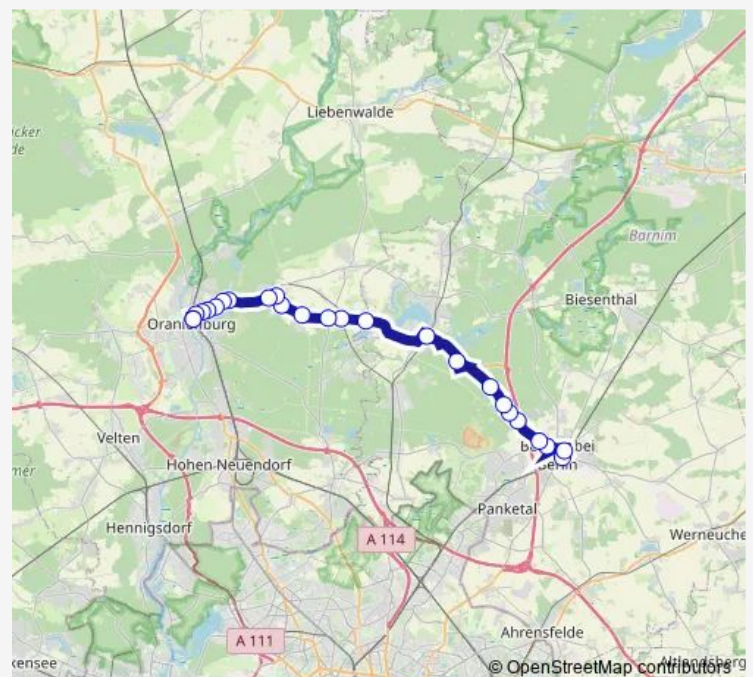

Direction

S Bernau Bhf — S Oranienburg Bhf

25 stops

[Open route schedule](#)

S Bernau Bhf

Bernau, Eberswalder Str.

Bernau, Am Wasserturm

Bernau, W.-von-Siemens-Str.

Oranienburg, Hochschule der Polizei

Oranienburg, Finanzamt

Route schedule

S Bernau Bhf — S Oranienburg Bhf

Monday 05:06-20:06

Tuesday 05:06-20:06

Wednesday 05:06-20:06

Thursday 05:06-20:06

Friday 05:06-20:06

Saturday 07:36-17:36

Sunday 07:36-17:36

Route info

Direction: S Bernau Bhf

Stops: 25

Trip Duration: 0 hour 56 min

Oranienburg, Hubertusstr.

Oranienburg, Freiburger Str.

S Oranienburg Bhf

S Oranienburg Bhf

Direction

S Bernau Bhf — S Oranienburg Bhf

24 stops

[Open route schedule](#)

S Bernau Bhf