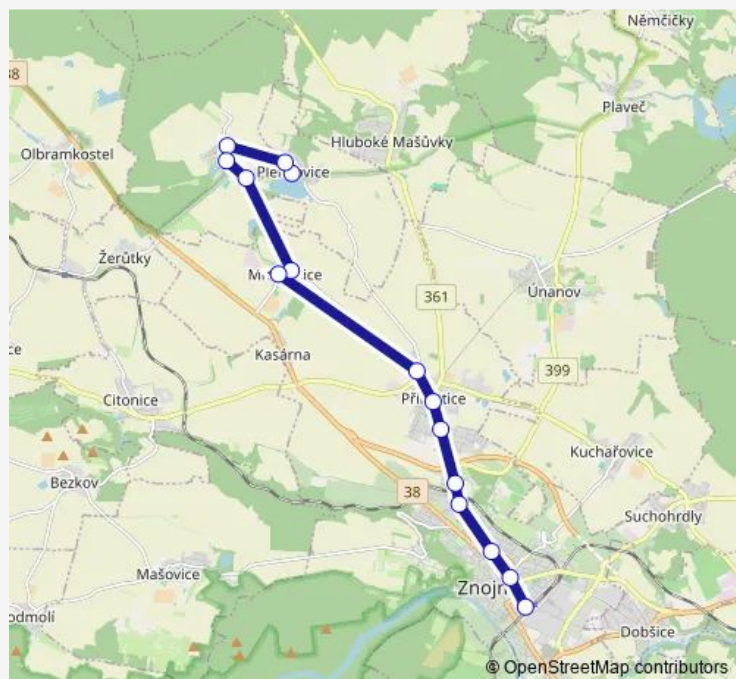

Kravsko, rozcestí k závodu

Plenkovice, Jednota

Plenkovice, u rybníka

### Route schedule

Znojmo, autobusové nádraží — Plenkovice, u rybníka

Monday 05:21-18:51

Tuesday 05:21-18:51

Wednesday 05:21-18:51

Thursday 05:21-18:51

Friday 05:21-18:51

Saturday —

### Route info

Direction: Znojmo, autobusové nádraží

Stops: 15

Trip Duration: 0 hour 29 min

825 — Znojmo - Kravsko - Plenkovice - Hluboké Mašůvky