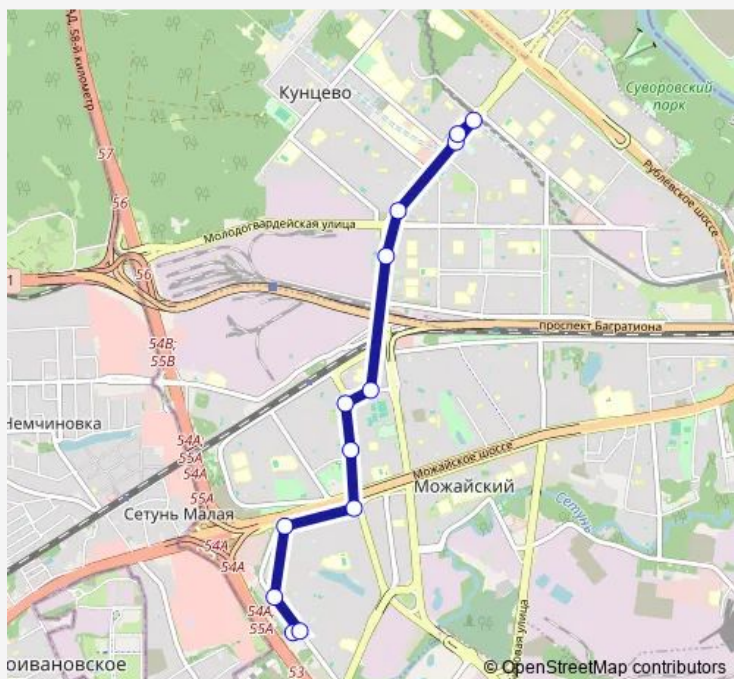

Улица Маршала Сергеева

Метро «Молодёжная»

Метро «Молодёжная»

Route schedule

Беловежская улица — Метро «Молодёжная»

Monday	05:30-00:14 ⁺¹
Tuesday	05:30-00:14 ⁺¹
Wednesday	05:30-00:14 ⁺¹
Thursday	05:30-00:14 ⁺¹
Friday	05:30-00:14 ⁺¹
Saturday	05:30-00:10 ⁺¹
Sunday	05:30-00:10 ⁺¹

Route info

Direction: Беловежская улица

Stops: 13

Trip Duration: 0 hour 28 min

825 — Беловежская улица - Метро «Молодёжная»

Direction

Метро «Молодёжная» — Беловежская улица

11 stops