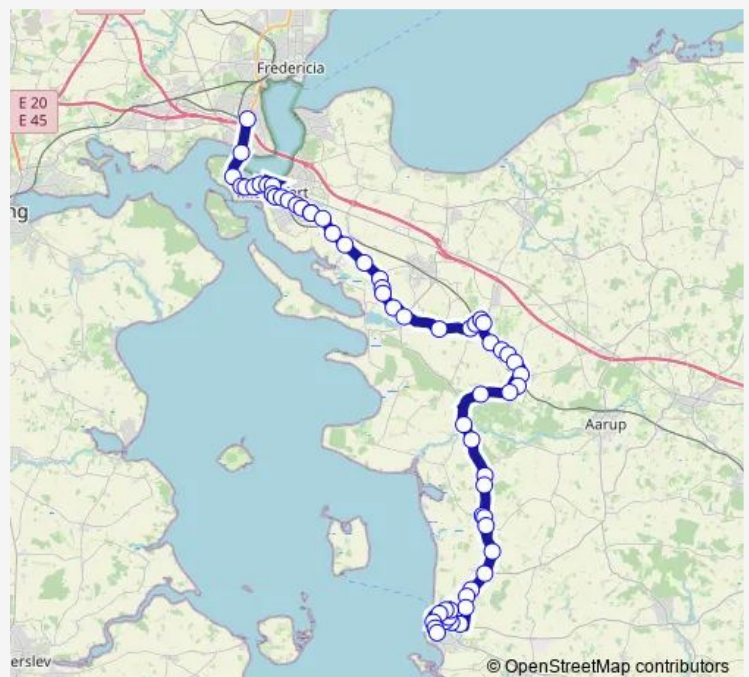

Direction

Arena Assens (Assens Kommune) — Erritsø, Snoghøj
Landevej v Snarelosevej

63 stops

[Open route schedule](#)

- Arena Assens (Assens Kommune)
- Assens Rådhus (Assens Kommune)
- Kulturkajen / Bågeøfærgeren (Assens Kommune)
- Mariendalsvej (Assens Kommune)
- Gefionvænget (Assens Kommune)
- Niels Kjærbyes Vej (Assens Kommune)
- Kalkbrænderivej (Assens Kommune)
- Østergade (Assens Kommune)
- Sundhedscentret (Assens Kommune)
- Korsvangcentret (Assens Kommune)
- Brahesborgvej (Assens Kommune)
- Zone 82 (Assens Kommune)
- Bystævnevej (Assens Kommune)
- Aborgvej (Assens Kommune)
- Mygindvej (Assens Kommune)
- Salbrovadskolen (Assens Kommune)
- Sandager (Assens Kommune)
- Torupvej (Assens Kommune)
- Zone 83 (Assens Kommune)
- Stubberup (Assens Kommune)
- Hjorte (Middelfart Kommune)

Route schedule

Arena Assens (Assens Kommune) — Erritsø, Snoghøj
Landevej v Snarelosevej

Monday	06:34-17:13
Tuesday	06:34-17:13
Wednesday	06:34-17:13
Thursday	06:34-17:13
Friday	06:34-17:13
Saturday	—
Sunday	—

Route info

Direction: Arena Assens (Assens Kommune)

Stops: 63

Trip Duration: 1 hour 18 min

Håre (Middelfart Kommune)

Hørkærvej (Middelfart Kommune)

Møllevej (Middelfart Kommune)

Toftevej (Middelfart Kommune)