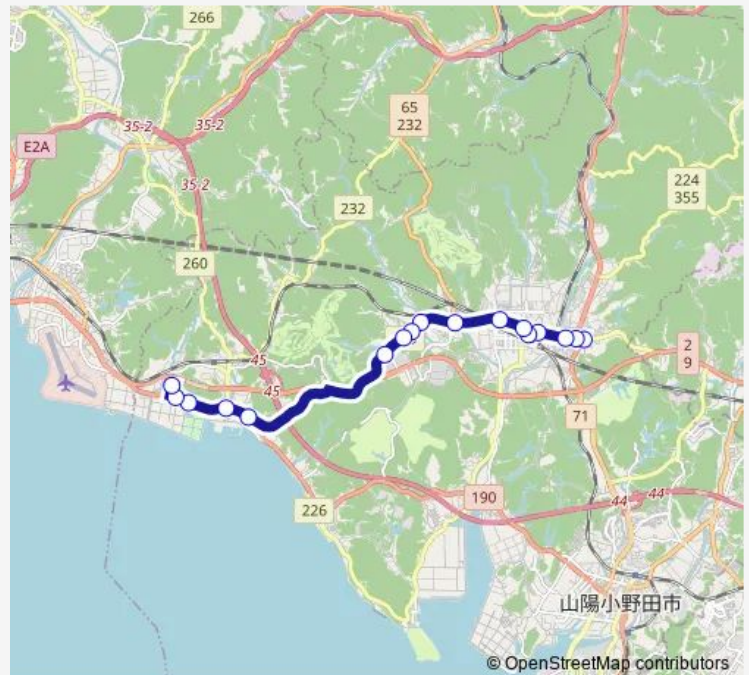

Tuesday 06:50-17:40

Wednesday 06:50-17:40

Thursday 06:50-17:40

Friday 06:50-17:40

Saturday 08:35-16:30

Sunday 08:35-16:30

Route info

Direction: 加藤

Stops: 17

Trip Duration: 0 hour 23 min

Direction

上福田 — 厚狭高校

22 stops

[Open route schedule](#)

上福田
宮の下
福田
下福田
大持口
正寺
中村（埴生）
埴生
埴生上市
大道畑
山の井
長友
片尾畑
栗田
山川口
厚狭農協前
厚狭駅
厚狭郵便局前
厚狭本町
加藤
厚狭警察署前
厚狭高校

Route schedule

上福田 — 厚狭高校

Monday	07:38
Tuesday	07:38
Wednesday	07:38
Thursday	07:38
Friday	07:38
Saturday	—
Sunday	—

Route info

Direction: 上福田

Stops: 22

Trip Duration: 0 hour 37 min

Direction

老人センター — 加藤

16 stops

[Open route schedule](#)

老人センター

東系根

青年の家前

埴生

埴生上市

大道畑