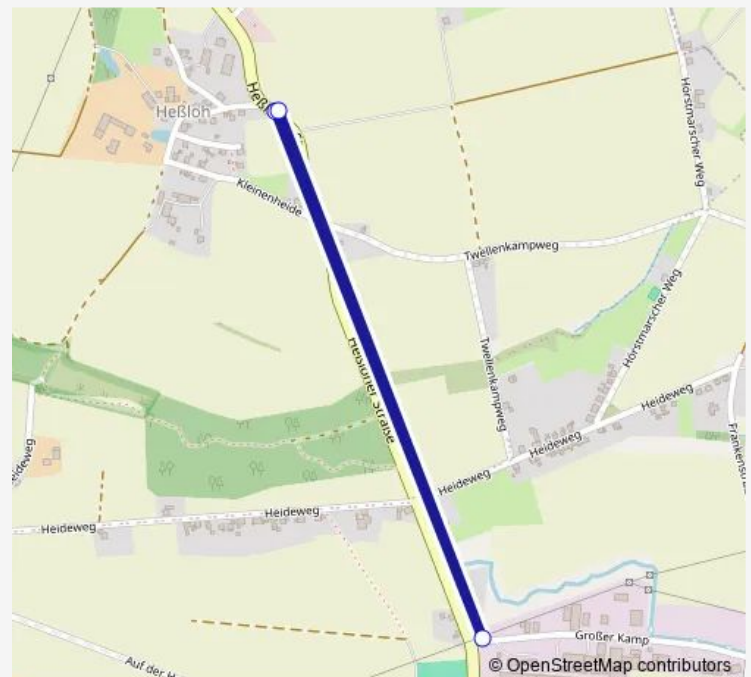

### Route schedule

Lage, Luisenstraße — Detmold, Bahnhof

Monday	—
Tuesday	—
Wednesday	—
Thursday	—
Friday	—
Saturday	—
Sunday	11:48-19:48

### Route info

Direction: Lage, Luisenstraße

Stops: 29

Trip Duration: 0 hour 39 min

750

Detmold, Niemeierstraße

Detmold, Einkaufszentrum Jerxen Orbke

Detmold, Kreuzstraße

### Route info

Direction: Lage-Heßloh, Jägerhof

Stops: 3

Trip Duration: 0 hour 8 min

## Route info

Direction: Detmold, Bahnhof

Stops: 29

Trip Duration: 0 hour 38 min

Lage, Düstersiek

Lage, Lagenser Forum

Lage, Bahnhof

Lage, Luisenstraße