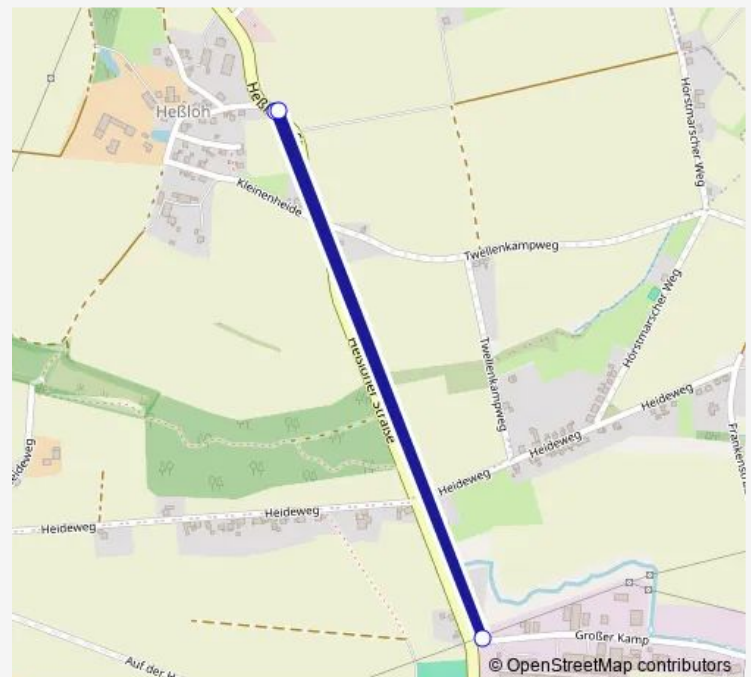

Dt-Nienhagen, Friedhof

Dt-Nienhagen, Jugendwerkhof

Dt-Nienhagen, Ohmstraße

Route schedule

Lage, Schulzentrum — Detmold, Bahnhof Steig 6

Monday 05:48-19:48

Tuesday 05:48-19:48

Wednesday 05:48-19:48

Thursday 05:48-19:48

Friday 05:48-19:48

Saturday 07:48-19:48

Sunday 17:48

Route info

Direction: Lage, Schulzentrum

Stops: 30

Trip Duration: 0 hour 40 min

750 — Detmold - Nienhagen - Heiden - Lage

BusMaps

Detmold, Westerfeldstr

Detmold, Niemeierstraße

Detmold, Einkaufszentrum Jerxen Orbke

Detmold, Kreuzstraße

Detmold, Am Brommerfeld

Detmold, Stadtwerke

Detmold, Agentur für Arbeit

Detmold, Elisabethstraße

Detmold, Bahnhof Steig 6

Direction

Detmold, Bahnhof Steig 6 — Lage, Schulzentrum

32 stops

[Open route schedule](#)

Detmold, Bahnhof Steig 6