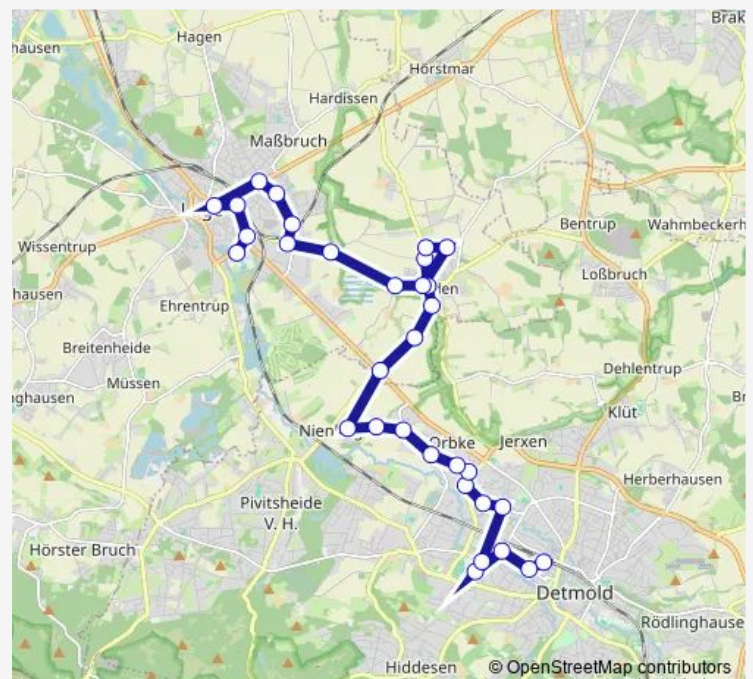

Detmold, Westerfeldstr

Detmold, Niemeierstraße

Detmold, Einkaufszentrum Jerxen Orbke

Route schedule

Lage, Lagenser Forum — Detmold, Leopoldinum

Monday 06:38-13:05

Tuesday 06:38-13:05

Wednesday 06:38-13:05

Thursday 06:38-13:05

Friday 06:38-13:05

Saturday —

Sunday —

Route info

Direction: Lage, Lagenser Forum

Stops: 34

Trip Duration: 0 hour 48 min

750 — Detmold - Nienhagen - Heiden - Lage Detmold - Nienhagen - Heiden - Lage **BusMaps**

Detmold, Kreuzstraße

Detmold, Am Brommerfeld

Detmold, Stadtwerke

Detmold, Agentur für Arbeit

Detmold, Schulzentrum

Detmold Bachstraße

Detmold, Agentur für Arbeit

Detmold, Elisabethstraße

Detmold, Bahnhof

Detmold, Landesmuseum

Detmold, Rosental

Detmold, Weerthplatz

Detmold, Leopoldinum

Direction