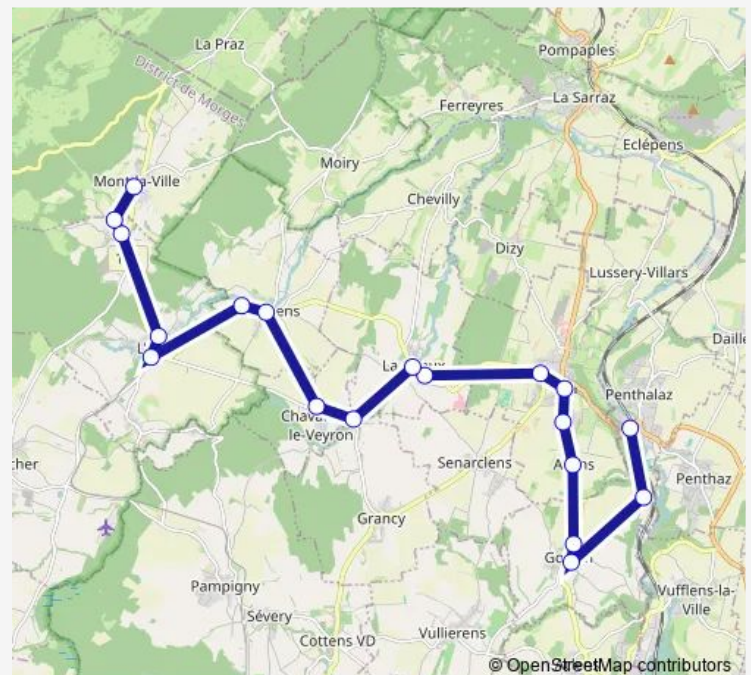

Bus 750 B 750

[Go to website](#)

Direction

Cossonay-Penthalaz, gare — Mont-la-Ville, Le Battoir

19 stops

[Open route schedule](#)

Cossonay-Penthalaz, gare

Gollion, En Crausaz

Gollion, L'Arzillier

Gollion, grande salle

Allens, village

Cossonay-Ville, Chien-Boeuf

Cossonay-Ville, centre

Cossonay-Ville, Bicentenaire

La Chaux (Cossonay), Ittens

La Chaux (Cossonay), village

Chavannes-le-Veyron, St-Denis

Chavannes-le-Veyron, croisée

Cuarnens, Le Pont

Cuarnens, Moulin-Dessus

L'Isle, gare

L'Isle, Les Tigneuses

La Coudre (L'Isle), bas village

La Coudre (L'Isle), village

Mont-la-Ville, Le Battoir

Route schedule

Cossonay-Penthalaz, gare — Mont-la-Ville, Le Battoir

Monday 07:19-20:19

Tuesday 07:19-20:19

Wednesday 07:19-20:19

Thursday 07:19-20:19

Friday 18:19-20:19

Saturday 24:02⁺¹

Sunday —

Route info

Direction: Cossonay-Penthalaz, gare

Stops: 19

Trip Duration: 0 hour 36 min

750 — B 750