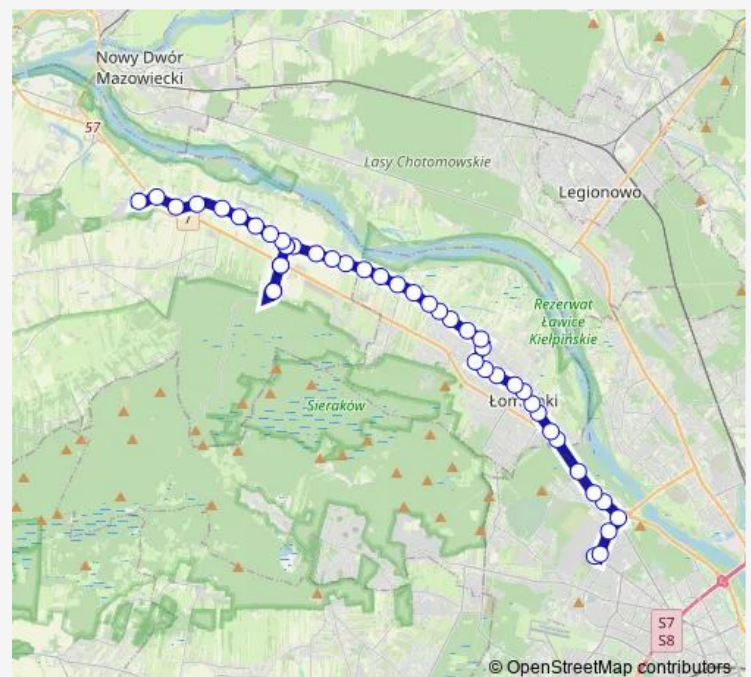

Saturday 06:35-22:05

Sunday 06:35-22:05

Route info

Direction: Metro Młociny 21

Stops: 42

Trip Duration: 0 hour 56 min

Dziekanów Polski Wschód 02

Dziekanów Polski Centrum 02

Dziekanów Nowy Podróżna 01

Sadowa Kolejowa 01

Sadowa Strzelecka 02

Sadowa-Dom Opieki 02

Izabelin-Dziekanówek Dziekanówek 02

Izabelin-Dziekanówek Dziekanówek 01

Sadowa-Dom Opieki 01

Sadowa Strzelecka 01

Sadowa Kolejowa 02

Dziekanów Polski Zachód 02

Dziekanów Nowy Wschód 02

Dziekanów Nowy Zachód 02

Pieńków-Sklep 02

Pieńków-Wieś 02

Łomna-Las 02

Łomna-Cmentarz 02