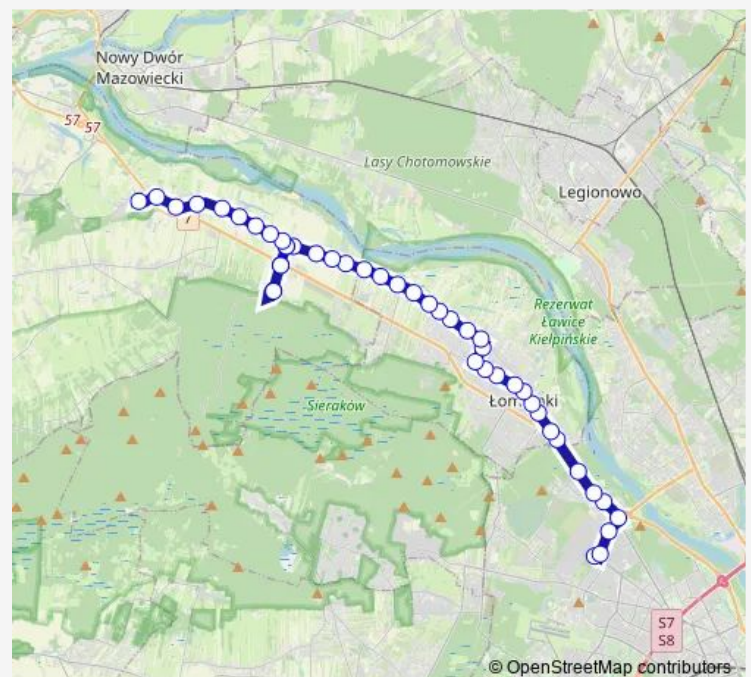

Saturday 06:35-22:05

Sunday 06:35-22:05

Route info

Direction: Metro Młociny

Stops: 42

Trip Duration: 0 hour 56 min

750 — Dębina – Metro Młociny

Dziekanów Polski Wschód

Dziekanów Polski Centrum

Dziekanów Polski Podróżna

Sadowa Kolejowa

Sadowa Strzelecka

Sadowa-Dom Opieki

Izabelin-Dziekanówek Dziekanówek

Izabelin-Dziekanówek Dziekanówek

Sadowa-Dom Opieki

Sadowa Strzelecka

Sadowa Kolejowa

Dziekanów Polski Zachód

Dziekanów Nowy Wschód

Dziekanów Nowy Zachód

Pieńków-Sklep

Pieńków-Wieś

Łomna-Las