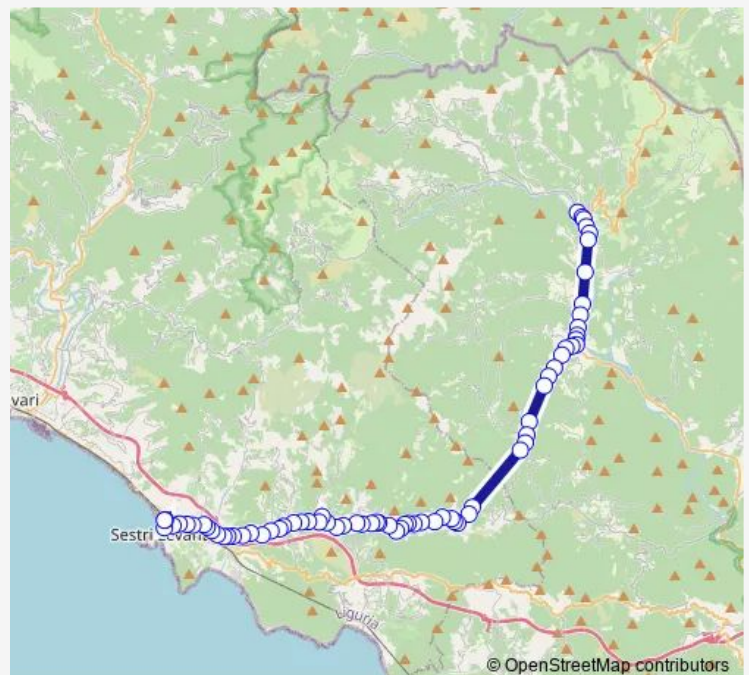

Saturday —

Sunday 17:35

Route info

Direction: Piazza Italia - agenzia La Vela

Stops: 23

Trip Duration: 0 hour 19 min

Via IV Novembre bivio per Bargone

Bargonasco capolinea

Località Migliaro - Castiglione Ch.

Bivio S.Piero di Frascati sulla SS 523

Via Antonio Canzio civ. 1 cimitero

Castiglione Comune

Castiglione centro

Morasca

Loc. Costa di Missano

Loc. Conio di Sotto - Castiglione Ch.