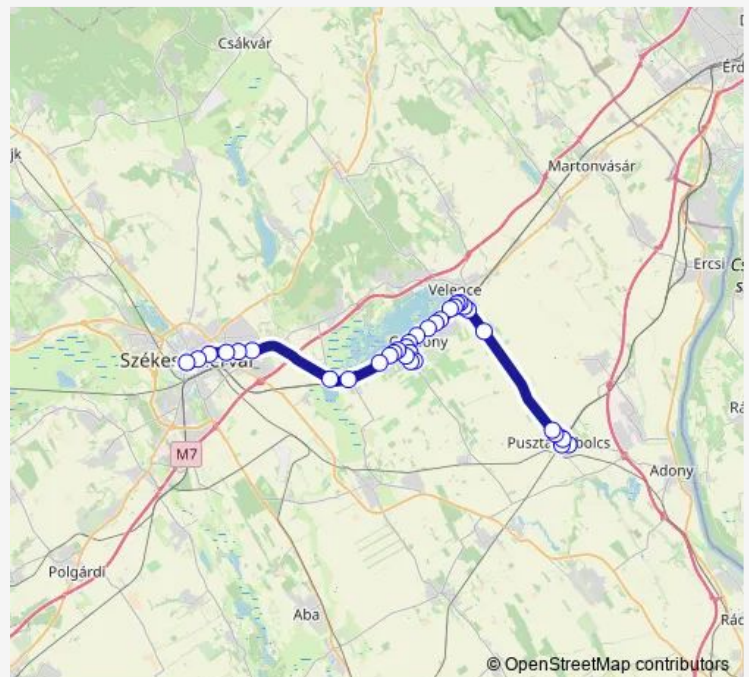

Agárd, horgásztanya bejárati út

Agárd, Csutora Csárda

Agárd, strandfürdő bejárati út

Agárd, Nádas Étterem

Agárd, iskola

Agárd, Géza utca

Agárd, gyógyfürdő

Gárdony, Iskola utca

Gárdony, rendőrség

Gárdony, Aldi

Gárdony, vasútállomás

Gárdony, Kisfaludi utca

Route schedule

Székesfehérvár, autóbusz-állomás — Pustaszabolcs, templom

Monday	14:55
Tuesday	14:55
Wednesday	14:55
Thursday	14:55
Friday	14:55
Saturday	14:55
Sunday	14:55

Route info

Direction: Székesfehérvár, autóbusz-állomás

Stops: 33

Trip Duration: 1 hour 5 min

750 — Székesfehérvár - Gárdony - Velence - Pustaszabolcs

BusMaps

Gárdony, Depó Áruház

Velence, Arany János utca