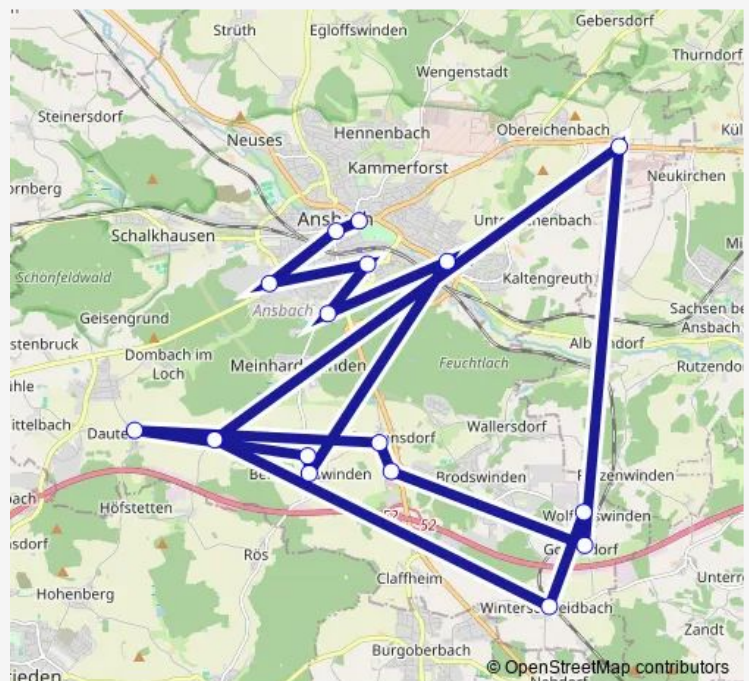

### Direction

Ansbach Schloßplatz — Ansbach Wolfartswinden West

16 stops

[Open route schedule](#)

Ansbach Schloßplatz

Ansbach Promenade

Ansbach Bezirkskrankenh.

Ansbach Welserstr. Ost

Ansbach Katterbach West

Ansbach Kurzendorf (b. Ansbach)

Ansbach Winterschneidbach

Ansbach Wolfartswinden West

### Route schedule

Ansbach Schloßplatz — Ansbach Wolfartswinden West

Monday 00:00-23:15

Tuesday 00:00-23:15

Wednesday 00:00-23:15

Thursday 00:00-23:15

Friday 00:00-23:15

Saturday 00:00-23:15

### Route info

Direction: Ansbach Schloßplatz

Stops: 16

Trip Duration: 0 hour 15 min

750