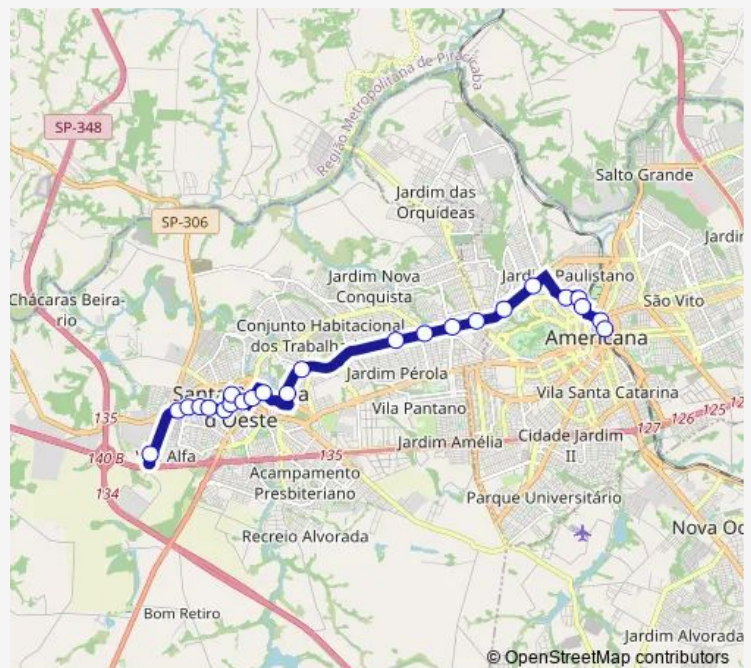

Estacao Algodao oeste - Jardim Esmeralda Santa Barbara d'Oeste - SP 13454-170 Brasil

Rua Sao Paulo 2774 - Dodson Santa Barbara d'Oeste - SP 13454-060 Brasil

Estacao Pref. Isaias oeste - Dodson Santa Barbara d'Oeste - SP 13453 Brasil

Estacao Tivoli oeste - Dodson Santa Barbara d'Oeste - SP 13453 Brasil

Route schedule

Terminal Metropolitano de Americana — Rodoterminal Metropolitano Santa Barbara - SP-306 Santa Barbara d'Oeste - SP 13450-605 Brasil

Monday	06:00-17:00
Tuesday	06:00-17:00
Wednesday	06:00-17:00
Thursday	06:00-17:00
Friday	06:00-17:00
Saturday	—
Sunday	—

Route info

Direction: Terminal Metropolitano de Americana

Stops: 23

Trip Duration: 0 hour 55 min

Estacao Ribeirao dos Toledos oeste - Balan Santa Barbara d'Oeste - SP 13450 Brasil

Av. Perola Byington 155 - Dodson Santa Barbara d'Oeste - SP 13451 Brasil

R. Duque de Caxias 436 - Vila Macnight Santa Barbara d'Oeste - SP 13450-015 Brasil