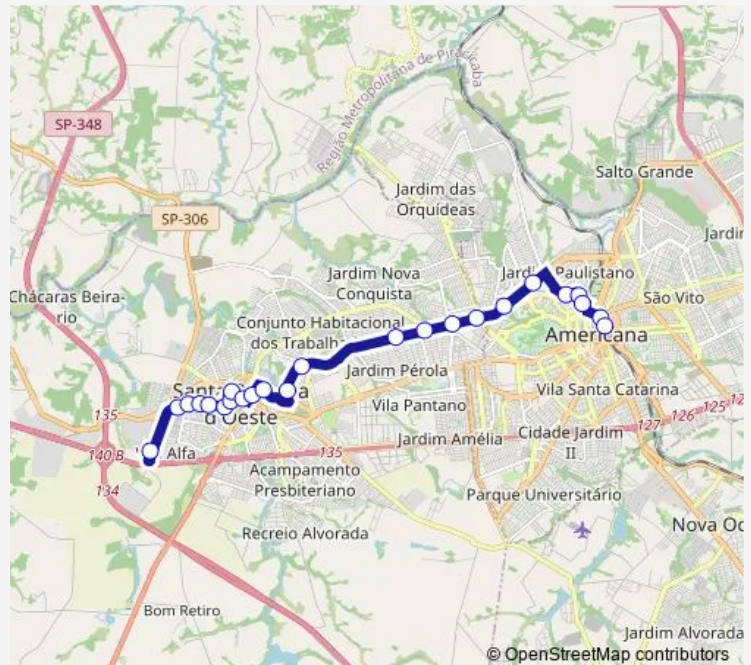

Estacao Algodao oeste - Jardim Esmeralda Santa Barbara d'Oeste - SP 13454-170 Brasil

Rua Sao Paulo 2774 - Dodson Santa Barbara d'Oeste - SP 13454-060 Brasil

Estacao Pref. Isaias oeste - Dodson Santa Barbara d'Oeste - SP 13453 Brasil

Estacao Tivoli oeste - Dodson Santa Barbara d'Oeste - SP 13453 Brasil

Route schedule

Terminal Metropolitano de Americana — Rodoterminal Metropolitano Santa Barbara - SP-306 Santa Barbara d'Oeste - SP 13450-605 Brasil

Monday	06:00-17:00
Tuesday	06:00-17:00
Wednesday	06:00-17:00
Thursday	06:00-17:00
Friday	06:00-17:00
Saturday	—
Sunday	—

Route info

Direction: Terminal Metropolitano de Americana

Stops: 23

Trip Duration: 0 hour 55 min

Estacao Ribeirao dos Toledos oeste - Balan Santa Barbara d'Oeste - SP 13450 Brasil

Av. Perola Byington 155 - Dodson Santa Barbara d'Oeste - SP 13451 Brasil

R. Duque de Caxias 436 - Vila Macnight Santa Barbara d'Oeste - SP 13450-015 Brasil